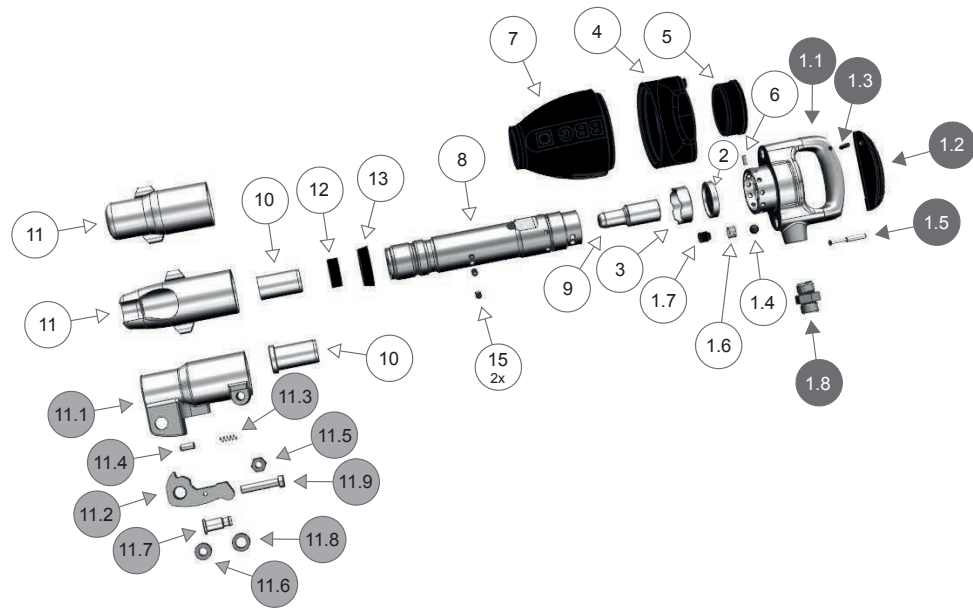

Abbau-
hammer

A8/2

Pick
hammer

Benennung	Denomination	Artikelnr. Partno.	Pos.	Stk. pcs.	Listenpreis € Listprice €
Griffkörper kpl.	Handle body cpl.	3-000-000-22076	1	1	360,40
Griffkörper	Handle body	3-000-000-22075	1.1	1	294,80
Drücker	Trigger	1-000-000-71839	1.2	1	18,40
Spannstift 275009	Dowel pin 275009	1-000-000-70478	1.3	1	2,80
Kugel	Valve ball	1-000-000-67974	1.4	1	11,90
Ventilstift	Valve pin	1-000-000-68259	1.5	1	10,10
Druckfeder	Pressure spring	1-000-000-67972	1.6	1	6,50
Verschraubung	Screwed connection	1-000-000-68267	1.7	1	9,50
Anschlussnippel kpl.	Connecting nipple cpl.	1-000-000-72828	1.8	1	20,90
Deckel	Cover	3-000-000-21202	2	1	33,60
Steuerring	Control ring	3-000-000-21211	3	1	37,40
Schalldämpfer Oberteil	Upper part of silencer	1-000-000-71829	4	1	33,70
Zwischenring	Intermediate ring	1-000-000-71832	5	1	30,50
Sicherungsstift	Locking pin	1-000-000-71835	6	1	7,40
Schalldämpfer HK	Silencer HK	1-000-000-71833	7	1	86,80
Schalldämpfer RHK	Silencer RHK	1-000-000-71834	7	1	86,80
Zylinder	Cylinder	3-000-000-21772	8	1	568,70
Kolben	Piston	3-000-000-21773	9	1	67,80
Meisselbüchse R25 x 75	Chisel bush R25 x 75	3-000-000-23218	10	1	81,50
Meisselbüchse S22 x 82,5	Chisel bush S22 x 82,5	3-000-000-23296	10	1	105,50
Haltekappe für R23,R25,S22	Retainer cap for R23,R25,S22	1-000-000-71792	11	1	121,80
Kreuzschlitzhaltekappe S22 x 82,5	Retainer cap S22 x 82,5	1-000-000-68540	11	1	149,20
Riegelhaltekappe kpl. S22 x 82,5	Latch retainer cap cpl. S22 x 82,5	3-000-000-21413	11	1	267,50
Riegelhaltekappe	Latch retainer cap	3-000-000-21414	11.1	1	223,30
Hebel	Lever	1-000-000-76719	11.2	1	79,50
Druckfeder	Pressure spring	1-000-000-71831	11.3	1	6,90
Druckbolzen	Pressure bolt	1-000-000-71804	11.4	1	6,70
Sechskantmutter verzinkt	Hex. Nut FR	1-000-000-74431	11.5	1	2,80
Büchse	Bushing	1-000-000-71845	11.6	1	14,50
Bolzen	Bolt	1-000-000-71793	11.7	1	12,30
Büchse	Bushing	1-000-000-71819	11.8	1	14,50
Zylinderschraube verzinkt	Cylinder screw FR	1-000-000-72797	11.9	1	11,90
Pufferring	Buffer ring	1-000-000-76109	12	1	9,00
Sicherungsring	Locking ring	1-000-000-71780	13	1	10,60
König-Expander	König-expander	1-000-000-70218	15	2	8,00