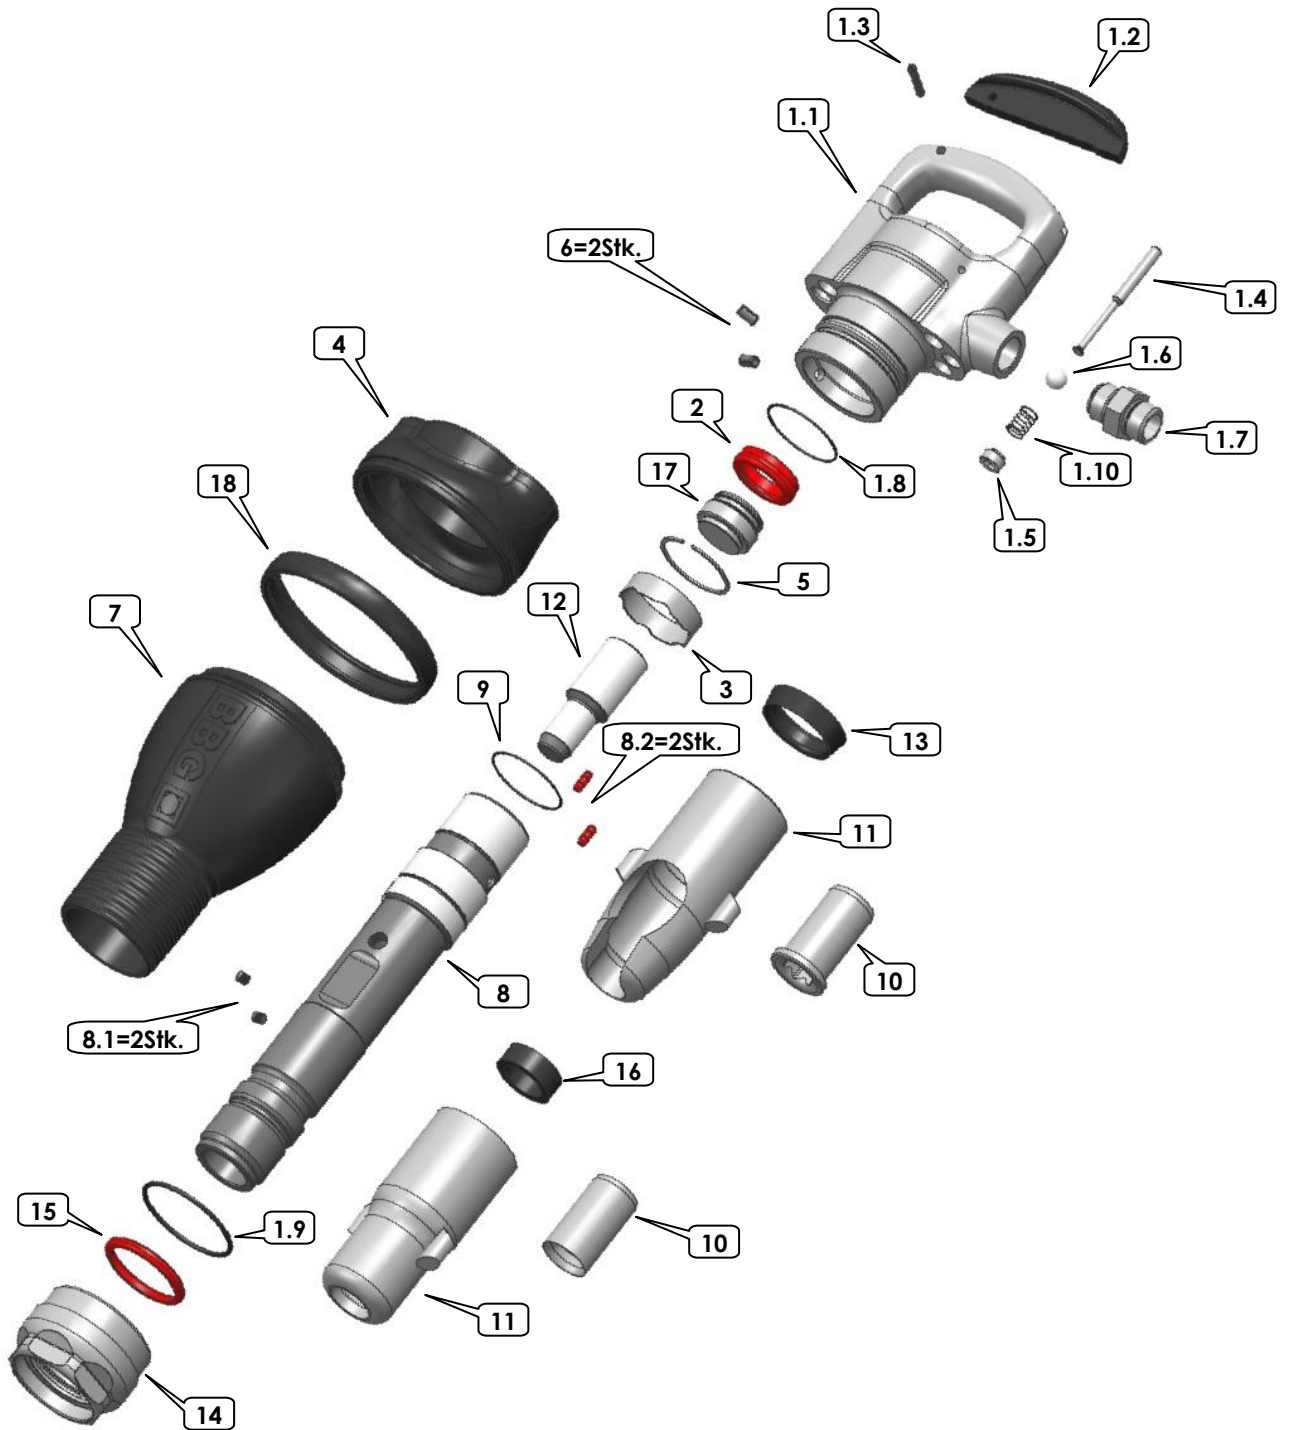

Abbauhammer Pick Hammer

A8/2 V

Baugeräte GmbH
A-8605 Kapfenberg, Werk VI-Straße 55

Abbauhammer Pick Hammer

A8/2 V

Hämmer

Type Denomination	Einsteckende Shank Size	Geräte Nr. Part No.	Geräte Nr. ATEX Part No. ATEX	Masse Weight (kg)
A8/2 V FH	R25x75	735891	A735891	10,4
A8/2 V FH	S22x82,5	735892	A735892	10,4
A8/2 V FK	S22x82,5	735893	A735893	10,6

Ersatzteilliste

Type	Benennung	Denomination	BBG Nr.	Pos.	Stk.
A8/2 V	Griffkörper kpl.	Handle body cpl.	645644	1	1
A8/2 V	Griffkörper	Handle body	645646	1.1	1
A8/2 V	Drücker	Trigger	642858	1.2	1
A8/2 V	Spannstift	Dowel pin	641550	1.3	1
A8/2 V	Ventilstift	Valve pin	645648	1.4	1
A8/2 V	Verschlusschraube	Screw plug	645776	1.5	1
A8/2 V	Kugel	Valve ball	645651	1.6	1
A8/2 V	Anschlussnippel kpl.	Connecting nipple cpl	751398	1.7	1
A8/2 V	O-Ring	O-ring	645203	1.8	1
A8/2 V	O-Ring	O-ring	798358	1.9	1
A8/2 V	Druckfeder	pressure spring	645650	1.10	1
A8/2 V	Dämpfungsring	Damper ring	645500	2	1
A8/2 V	Steuerring	Control ring	645198	3	1
A8/2 V	Schalldämpfer Oberteil	Upper part of silencer	645822	4	1
A8/2 V	Seeger Sprengring	Seeger snap ring	645204	5	1
A8/2 V	Spannstift	Dowel pin	645744	6	2
A8/2 V	Schalldämpfer Unterteil	Base part of Silencer	645824	7	1
A8/2 V	Zylinder	Cylinder	645522	8	1
A8/2 V	KÖNIG-Expander	KÖNIG-Expander	640578	8.1	2
A8/2 V	Verschlussstopfen	Sealing plug	645206	8.2	2
A8/2 V	O-Ring	O-ring	645203	9	1
A8/2 V	Meißelbüchse R25x75	Chisel bush R25x75	703295	10	1
A8/2 V	Meißelbüchse S22x82,5	Chisel bush S22x82,5	751223	10	1
A8/2 V	Haltekappe R23, R25 U. S22	Retainer cap R23, R25 U. S22	642876	11	1
A8/2 V	Kreuzschlitzkappe S22x82,5	Retainer cap S22x82,5	644357	11	1
A8/2 V	Kolben	Piston	644702	12	1
A8/2 V	Sicherungsring	Retaining ring	642903	13	1
A8/2 V	Haltering	Guard ring	645523	14	1
A8/2 V	Dämpfungsring	Damper ring	645368	15	1
A8/2 V	Pufferring	Buffer ring	703398	16	1
A8/2 V	Verschluss-Stopfen	Sealing plug	645501	17	1
A8/2 V	Verbindungsring	Connecting ring	645826	18	1