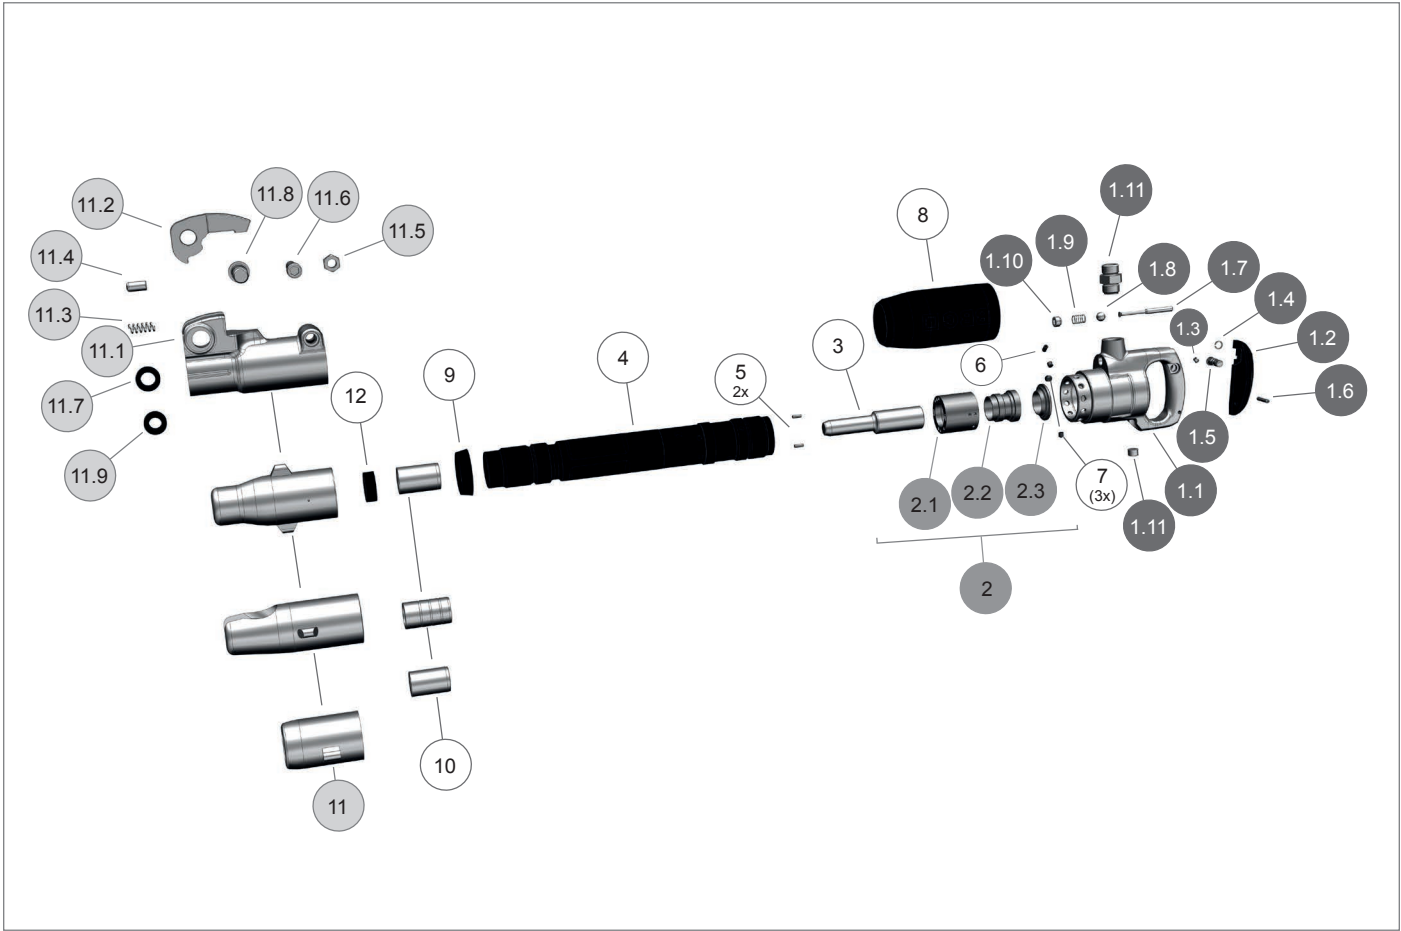

Benennung	Denomination	Artikelnr. Partno.	Pos.	Stk. pcs.
Griffkörper komplett	Handle body complete	3-000-000-27891	1	1
Griffkörper	Handle body	1-000-000-85527	1.1	1
Drücker	Trigger	1-000-000-85495	1.2	1
Federelement	Spring element	1-000-000-85151	1.3	1
Sprengring	Snap ring	1-000-000-84932	1.4	1
Druckknopf	Push button	1-000-000-85014	1.5	1
Spannstift	Dowel pin	1-000-000-73181	1.6	1
Ventilstift	Valve pin	1-000-000-85005	1.7	1
Kugel	Ball	1-000-000-67974	1.8	1
Druckfeder	Spring	1-000-000-67972	1.9	1
Verschlusschraube	Locking screw	1-000-000-68301	1.10	1
Anschlussnippel komplett	Connecting nipple complete	1-000-000-72828	1.11	1
Steuerung komplett	Control complete	3-000-000-23301	2	1
Steuergehäuse	Control housing	1-000-000-72859	2.1	1
Steuerschieber	Control slide valve	1-000-000-72873	2.2	1
Anschlagplatte	Stop plate	1-000-000-72872	2.3	1
Kolben	Piston	3-000-000-23314	3	1
Zylinder	Cylinder	3-000-000-23506	4	1
Zylinderstift	Cylinder pin	1-000-000-76054	5	2
Sicherungsstift	Safety pin	1-000-000-76101	6	1
Zylinderstift	Cylinder pin	1-000-000-77002	7	3
Schalldämpfer	Silencer	1-000-000-77001	8	1
Sicherungsring	Safety ring	1-000-000-72821	9	1
Meißelbüchse R25	Chisel bush R25	3-000-000-23310	10	1