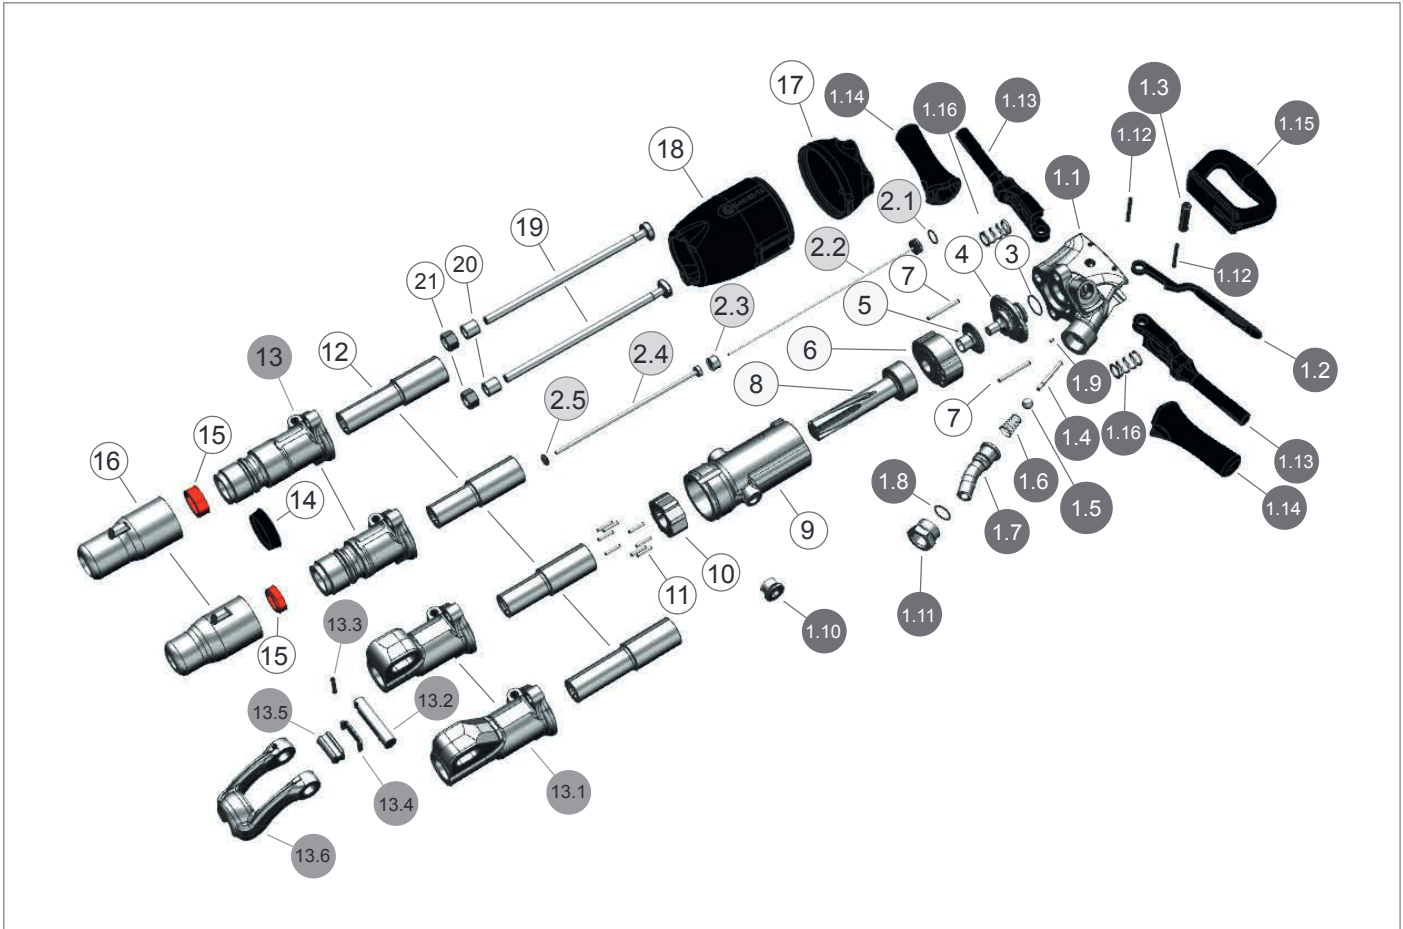

Bohrhammer / Drifter			BH9 V T / BH9 V TH	
Benennung	Denomination	Artikelnr. Partno.	Pos.	Stk. pcs.
Griffkörper komplett	Handle body complete	3-000-000-22293	1	1
Griffkörper	Handle body	3-000-000-22259	1.1	1
Drücker	Trigger	1-000-000-69659	1.2	1
Spannstift	Dowel pin	1-000-000-70581	1.3	1
Ventilstift	Valve pin	1-000-000-69549	1.4	1
Kugel	Ball	1-000-000-76052	1.5	1
Druckfeder	Spring	1-000-000-69581	1.6	1
Krümmmer komplett	Elbow complete	3-000-000-22081	1.7	1
O-Ring	O-Ring	1-000-000-68291	1.8	1
Spannstift	Dowel pin	1-000-000-68888	1.9	1
Verschlusschraube	Locking screw	1-000-000-69965	1.10	1
Anschlussmutter	Connecting nut	1-000-000-68263	1.11	1
Spannstift	Dowel pin	1-000-000-69605	1.12	2
Griff	Lever	1-000-000-69547	1.13	1
Griffhülle	Lever casing	1-000-000-71238	1.14	1
Tragegriff	Carry handle	1-000-000-69597	1.15	1
Druckfeder	Spring	1-000-000-70485	1.16	1
Spülung komplett	Flushing Tube complete	3-000-000-27954	2	1
O-Ring	O-Ring	1-000-000-70812	2.1	1
Spülrohr	Flushing Tube	1-000-000-84514	2.2	1
Blasrohrspanner	Blowing tube clamp	3-000-000-22279	2.3	1
Blasrohr	Blowing tube	1-000-000-69520	2.4	1
O-Ring	O-Ring	1-000-000-69714	2.5	1
O-Ring	O-Ring	1-000-000-71342	3	1
Steuergehäusedeckel	Control housing cover	1-000-000-77240	4	1
Steuerkörper	Control body	1-000-000-76156	5	1
Steuergehäuse	Control housing	3-000-000-22261	6	1
Spannstift	Dowel pin	1-000-000-69573	7	2
Kolben	Piston	3-000-000-22280	8	1
Zylinder	Cylinder	3-000-000-22263	9	1