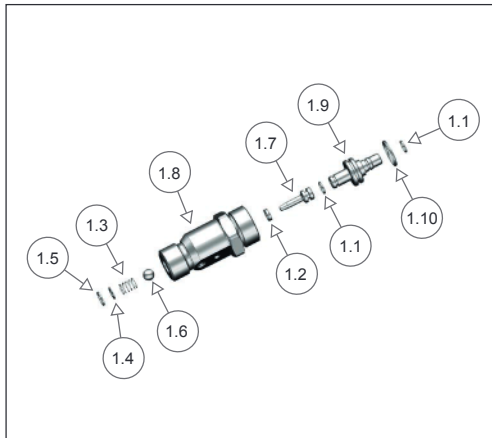

Wasseranschlussventil / Water Connection valve				
Benennung	Denomination	Artikelnr. Partno.	Pos.	Stk. pcs.
Wasseranschlussventil	Water Connection Valve	3-000-000-22294	1	1
O-Ring	O-Ring	1-000-000-69797	1.1	2
Quad-Ring	Quad-Ring	1-000-000-69590	1.2	1
Druckfeder	Spring	1-000-000-69591	1.3	1
Scheibe	Washer	1-000-000-69592	1.4	1
Sicherungsring	Safety ring	1-000-000-69593	1.5	1
Kugel	Ball	1-000-000-69594	1.6	1
Ventilkolben	Valve piston	1-000-000-69595	1.7	1
Ventilgehäuse	Valve housing	3-000-000-22278	1.8	1
Umsteckbolzen	Replug Bolt	1-000-000-69525	1.9	1
O-Ring	O-Ring	1-000-000-69777	1.10	1