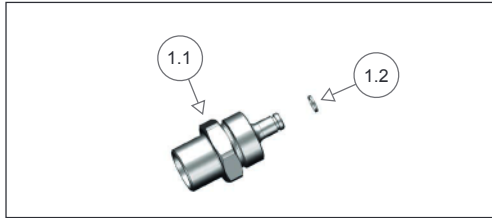

Anschlussnippel / Connecting nipple				
Benennung	Denomination	Artikelnr. Partno.	Pos.	Stk. pcs.
Anschlussnippel komplett	Connecting nipple complete	3-000-000-22297	1	1
Anschlussnippel	Connecting nipple	1-000-000-69953	1.1	1
O-Ring	O-Ring	1-000-000-69797	1.2	1