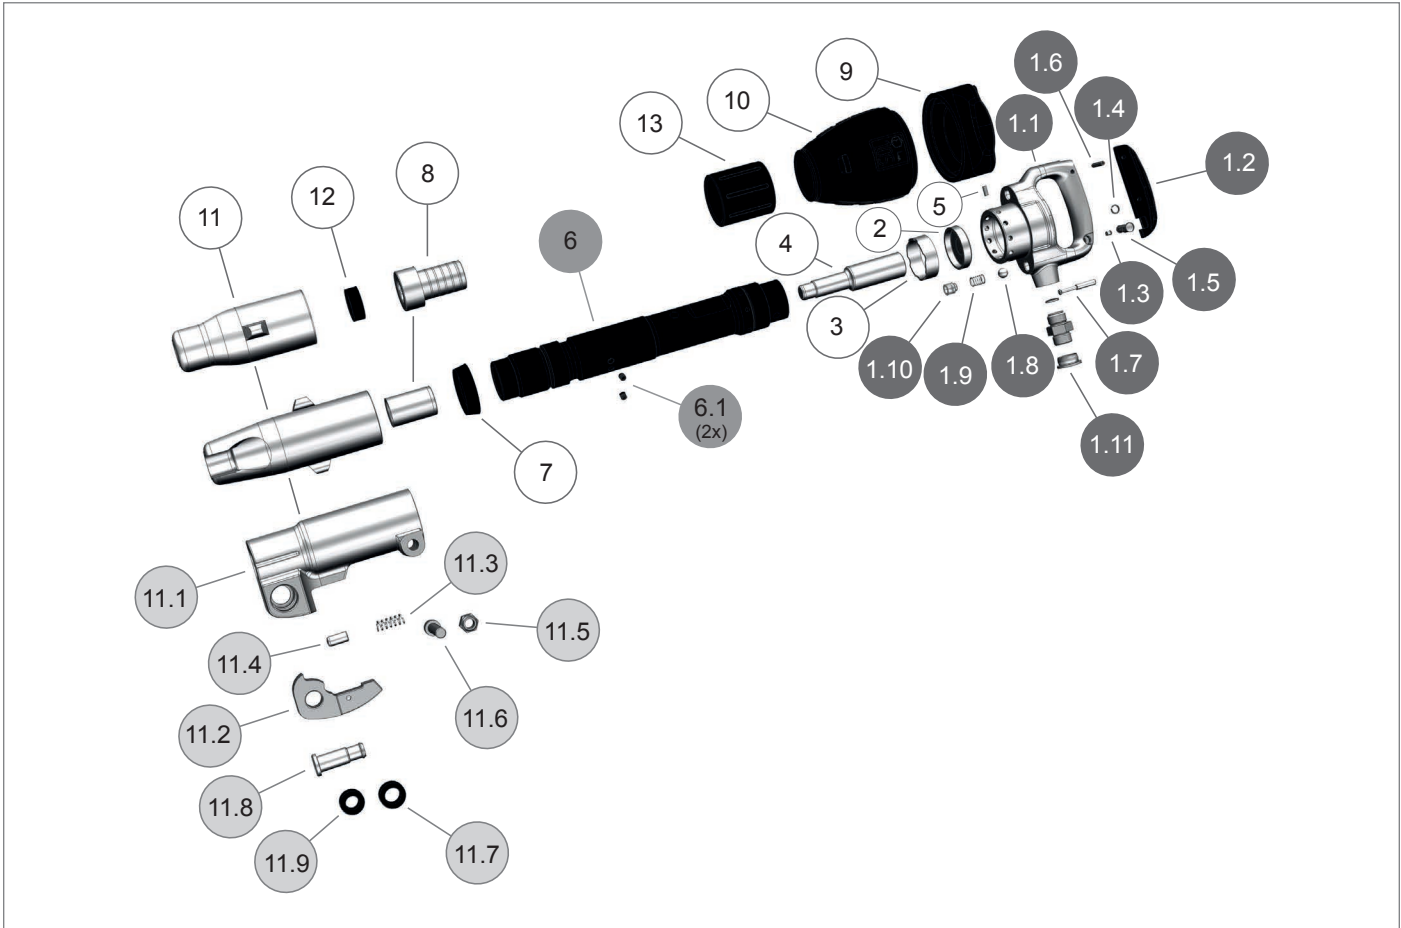

Benennung	Denomination	Artikelnr. Partno.	Pos.	Stk. pcs.
Griffkörper komplett	Handle body complete	3-000-000-27830	1	1
Griffkörper	Handle body	3-000-000-28210	1.1	1
Drücker	Trigger	1-000-000-85486	1.2	1
Federelement	Spring element	1-000-000-85151	1.3	1
Sprengring	Snap ring	1-000-000-84932	1.4	1
Druckknopf	Push button	1-000-000-85014	1.5	1
Spannstift	Dowel pin	1-000-000-73181	1.6	1
Ventilstift	Valve pin	1-000-000-68259	1.7	1
Kugel	Ball	1-000-000-67974	1.8	1
Druckfeder	Spring	1-000-000-67972	1.9	1
Verschraubung	Connected Screw	1-000-000-68267	1.10	1
Anschlussnippel komplett	Connecting nipple complete	1-000-000-72828	1.11	1
Deckel	Cover	3-000-000-21219	2	1
Steuerring	Control ring	3-000-000-21220	3	1
Kolben	Piston	3-000-000-22084	4	1
Sicherungsstift	Safety pin	1-000-000-71835	5	1
Zylinder	Cylinder	3-000-000-28224	6	1
König-Expander	König-expander	1-000-000-70576	6.1	2
Sicherungsring	Safety ring	1-000-000-72821	7	1
Meißelbüchse S22x82,5	Chisel bush S22x82,5	3-000-000-23305	8	1
Meißelbüchse R25	Chisel bush R25	3-000-000-23310	8	1
Meißelbüchse S26x108	Chisel bush S26x108	3-000-000-23413	8	1
Schalldämpfer Oberteil	Upper part of silencer	1-000-000-71829	9	1
Schalldämpfer HK	Silencer	1-000-000-71789	10	1
Schalldämpfer RHK	Silencer	1-000-000-71788	10	1