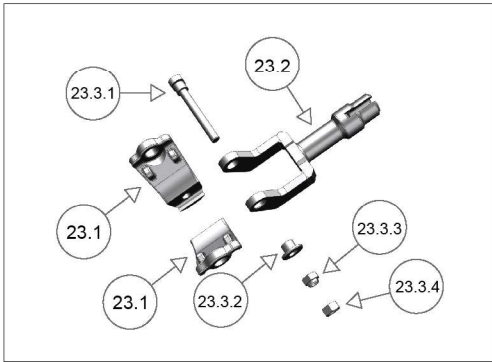

Gabelkopf / Quicklink					
Benennung	Denomination	Artikelnr. Partno.	Pos.	Stk. pcs.	Listenpreis € Listprice €
Gabelkopf komplett	Quicklink complete	3-000-000-23354	23	1	669,60
Klemmstück	Clamping section	3-000-000-23231	23.1	2	152,00
Gabelkopf	Quicklink	1-000-000-71463	23.2	1	274,20
Gabelbolzen komplett	Quick bolt complete	3-000-000-23355	23.3	1	173,70
Gabelbolzen	Quick bolt	1-000-000-73333	23.3.1	1	57,00
Distanzhülse	Distance sleeve	1-000-000-75895	23.3.2	1	16,20
Schlitzmutter	Slotted nut	1-000-000-76150	23.3.3	1	83,20
Konusmutter	Cone nut	1-000-000-76158	23.3.4	1	59,50