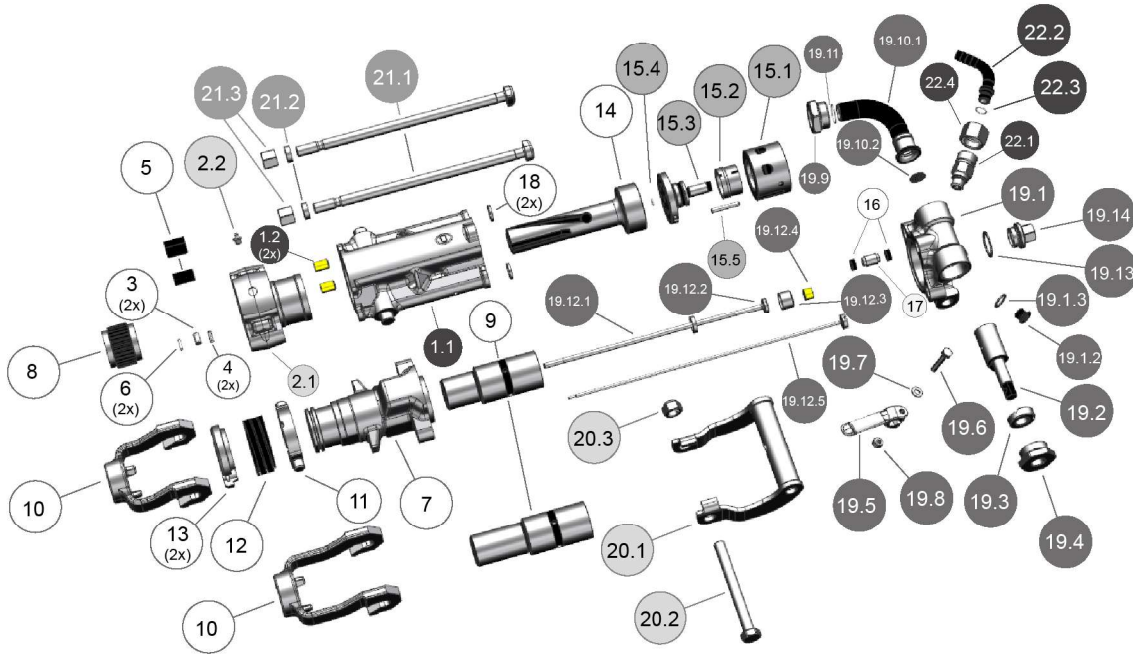

SH21 N

Bohr-
hammer

Drifter

Benennung	Denomination	Artikelnr. Partno.	Pos.	Stk. pcs.	Listenpreis € Listprice €
Dichtring	Sealing ring	1-000-000-74142	19.1.3	1	3,20
Küken nass	Cock plug wet	3-000-000-23227	19.2	1	280,10
Arretierring	Stop ring	1-000-000-75956	19.3	1	58,30
Verschraubung	Connected Screw	1-000-000-75954	19.4	1	32,60
Hahngriff	Throttle	3-000-000-23284	19.5	1	93,40
Sechskantschraube	Hexagon screw	1-000-000-24919	19.6	1	3,20
Scheibe	Washer	1-000-000-72854	19.7	1	3,20
Sechskantmutter	Hexagon nut	1-000-000-72853	19.8	1	3,20
Überwurfmutter	Cap nut	1-000-000-75953	19.9	1	35,00
Krümmern komplett	Elbow complete	3-000-000-23905	19.10	1	134,50
Krümmern	Elbow	1-000-000-70117	19.10.1	1	125,30
Sieb	Strainer	1-000-000-76138	19.10.2	1	8,80
O-Ring	O-Ring	1-000-000-75892	19.11	1	3,20
Spülgarnitur	Flushing set	3-000-000-23321	19.12	1	275,10
Flachdichtung	Flat seal	1-000-000-72915	19.12.1	1	12,50
Blasrohr komplett	Blowing tube complete	1-000-000-72909	19.12.2	1	95,20
Büchse	Bushing	1-000-000-72914	19.12.3	1	26,90
Gummiring	Rubber ring	1-000-000-72904	19.12.4	1	14,90
Wasserrohr komplett	Water tube complete	1-000-000-72910	19.12.5	1	95,20
Dichtring	Sealing ring	1-000-000-75942	19.13	1	6,80
Verschraubung	Connected Screw	1-000-000-72867	19.14	1	49,90
Mittelhandgriff komplett	Middle hand grip complete	3-000-000-23324	20	1	1,10
Mittelhandgriff	Middle hand grip	1-000-000-75898	20.1	1	128,30
Sechskantschraube	Hexagon screw	1-000-000-72907	20.2	1	112,20
Sechskantmutter	Hexagon nut	1-000-000-33163	20.3	1	14,90
Spannschraube komplett	Clamping screw complete	3-000-000-23326	21	2	109,60
Spannschraube	Clamping screw	1-000-000-75959	21.1	2	76,50
Klemmring	Locking ring	1-000-000-75904	21.2	2	10,90
Mutter	Nut	1 000 000 72908	21.3	2	13,80
Wasserleitungsanschluss	Water pipe connection	3-000-000-23352	22	1	301,20
Doppelnippel	Double nipple	1-000-000-73328	22.1	1	116,80
Schlauchtülle	Hose nozzle	1-000-000-73330	22.2	1	160,10
O-Ring	O-Ring	1-000-000-72868	22.3	1	3,20
Überwurfmutter	Cap nut	1-000-000-73313	22.4	1	84,40
Wasserleitung komplett	Water pipe complete	1-000-000-71517	22.5	1	186,30