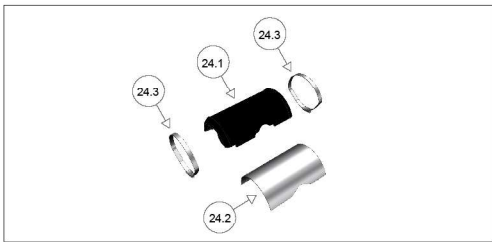

Schalldämpfer / Silencer					
Schalldämpfer komplett	Silencer complete	3-000-000-23551	24	1	162,00
Schalldämpferhälfte	Silencer (half)	1-000-000-72578	24.1	1	75,50
Haube	Cowling	1-000-000-72579	24.2	1	53,90
Schlauchschelle	Hose clamp	1-000-000-72372	24.3	2	10,70