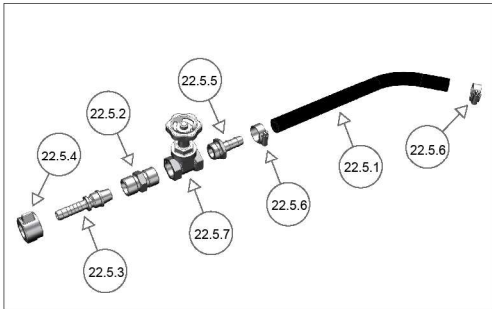

Gabelkopf / Quicklink					
Benennung	Denomination	Artikelnr. Partno.	Pos.	Stk. pcs.	Listenpreis € Listprice €
Gabelkopf komplett	Quicklink complete	3-000-000-23354	23	1	669,60
Klemmstück	Clamping section	3-000-000-23231	23.1	2	152,00
Gabelkopf	Quicklink	1-000-000-71463	23.2	1	274,20
Gabelbolzen komplett	Quick bolt complete	3-000-000-23355	23.3	1	173,70
Gabelbolzen	Quick bolt	1-000-000-73333	23.3.1	1	57,00
Distanzhülse	Distance sleeve	1-000-000-75895	23.3.2	1	16,20
Schlitzmutter	Slotted nut	1-000-000-76150	23.3.3	1	83,20
Konusmutter	Cone nut	1-000-000-76158	23.3.4	1	59,50