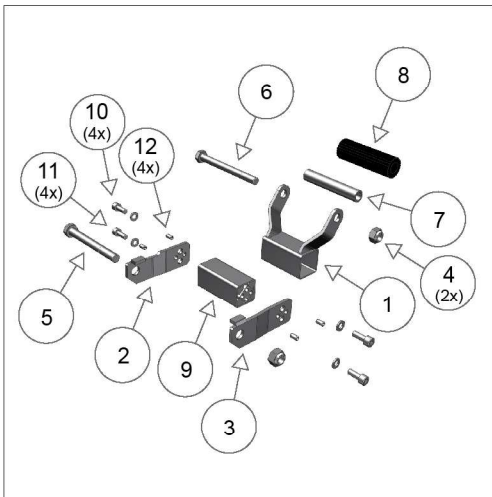

Vibrationsdämpfungsgriff / Vibration reduced handle					
Vibrationsdämpfungsgriff komplett	Vibration reduced handle complete	3-000-000-22236		1	533,30
Bügel	Clamp	1-000-000-69710	1	1	162,80
Lasche rechts geschweißt	Connecting link right	1-000-000-69721	2	1	66,40
Lasche links geschweißt	Connecting link left	1-000-000-69720	3	1	66,40
Sechskantmutter	Hexagon nut	1-000-000-33163	4	2	3,20
Sechskantschraube	Hexagon screw	1-000-000-72907	5	1	14,90
Sechskantschraube	Hexagon screw	1-000-000-34546	6	1	17,20
Griffhülse	Lever casing	3-000-000-22048	7	1	35,60
Ansetzgriff	Handle grip	1-000-000-67918	8	1	38,80
Dämpfungselement	Damping element	3-000-000-22237	9	1	188,70
Federring	Spring ring	1-000-000-07671	10	4	1,70
Innensechskantschraube	Socket head screw	1-000-000-54335	11	4	2,00
Spannstift	Dowel pin	1-000-000-67931	12	4	2,60