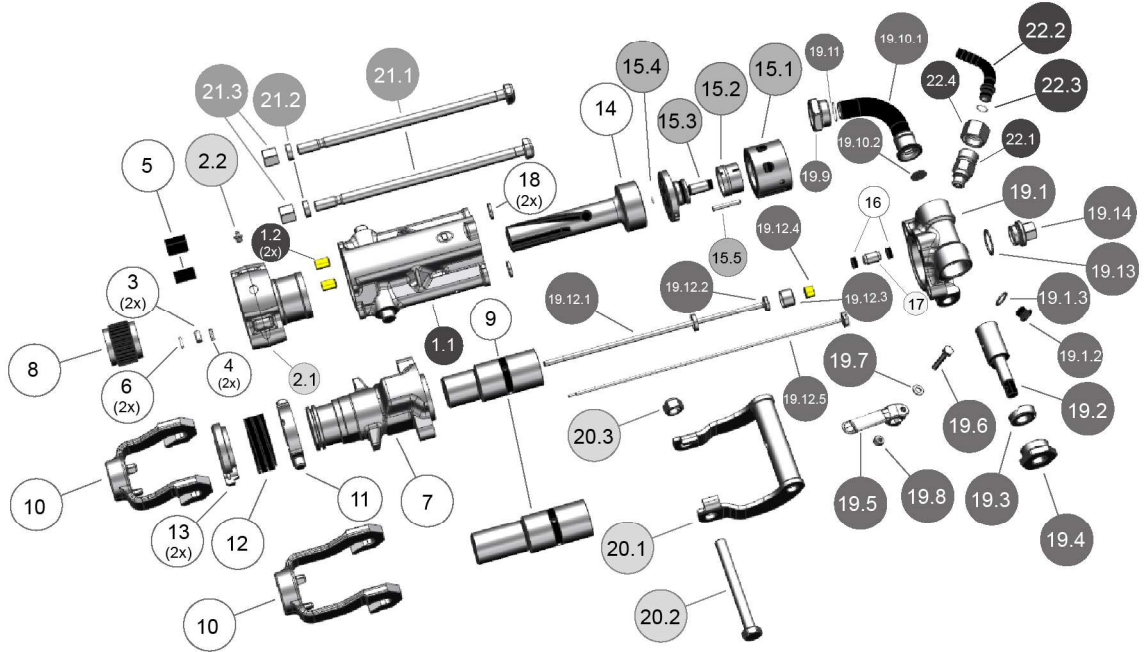

SH21 N

Bohr-
hammer

Drifter

Benennung	Denomination	Artikelnr. Partno.	Pos.	Stk. pcs.	Listenpreis € Listprice €
Zylinder komplett	Cylinder	3-000-000-23226	1	1	1 188,40
Zylinder	Cylinder	3-000-000-23416	1.1	1	1 177,00
Gummipropfen	Rubber part	1-000-000-72488	1.2	1	14,20
Sperrgehäuse komplett	Rotation ratchet housing complete	3-000-000-23322	2	1	560,30
Sperrgehäuse	Rotation ratchet housing	1-000-000-76703	2.1	1	437,10
Schmiernippel	Lubricating nipple	1-000-000-72917	2.2	1	4,40
Druckfeder	Spring	1-000-000-75960	3	2	3,20
Klinkenbüchse	Ratchet bolt	1-000-000-75949	4	2	9,70
Klinke	Ratchet pawl	3-000-000-23225	5	2	30,90
Stift	Pin	1-000-000-75905	6	2	8,80
Vordergehäuse	Front housing	1-000-000-76699	7	1	415,60
Sperrrad	Ratchet wheel	1-000-000-75948	8	1	175,10
Bohrerhülse S22x82,5	Drill sleeve S22x82,5	1-000-000-72896	9	1	381,80
Bohrerhülse S22x108	Drill sleeve S22x108	1-000-000-72919	9	1	365,70
Bohrerhülse S26x108	Drill sleeve S26x108	1-000-000-72918	9	1	381,70
Haltebügel S22x82,5	Retainer clamp S22x82,5	3-000-000-23329	10	1	296,90
Haltebügel S122, S119	Retainer clamp S122, S119	3-000-000-23327	10	1	296,90
Haltebügel S26x108	Retainer clamp S26x108	3-000-000-23328	10	1	339,80
Haltering	Retaining ring	1-000-000-70722	11	1	153,10
Druckfeder	Spring	1-000-000-72911	12	1	34,00
Segment	Segment	1-000-000-72913	13	2	34,80
Kolben	Piston	3-000-000-23317	14	1	410,70
Steuerung komplett	Control complete	3-000-000-23320	15	1	509,40
Steuergehäuse	Control housing	1-000-000-75933	15.1	1	260,70
Steuerkörper	Control body	1-000-000-75907	15.2	1	111,20
Steuergehäusedeckel	Control housing cover	1-000-000-72916	15.3	1	212,20
O-Ring	O-Ring	1-000-000-73210	15.4	1	3,20
Fixierstift	Fixing pin	1-000-000-75946	15.5	1	10,00
Gummiring	Rubber ring	1-000-000-75918	16	2	10,90
Hülse	Sleeve	1-000-000-75945	17	1	10,50
Dichtring	Sealing ring	1-000-000-75958	18	2	5,90
Griffkörper komplett	Handle body complete	3-000-000-23319	19	1	1 421,50
Griffkörper	Handle body	3-000-000-21764	19.1	1	434,20
Griffkörper	Handle body	1-000-000-76761	19.1.1	1	444,90
Verschlusschraube	Locking screw	1-000-000-74147	19.1.2	1	4,90