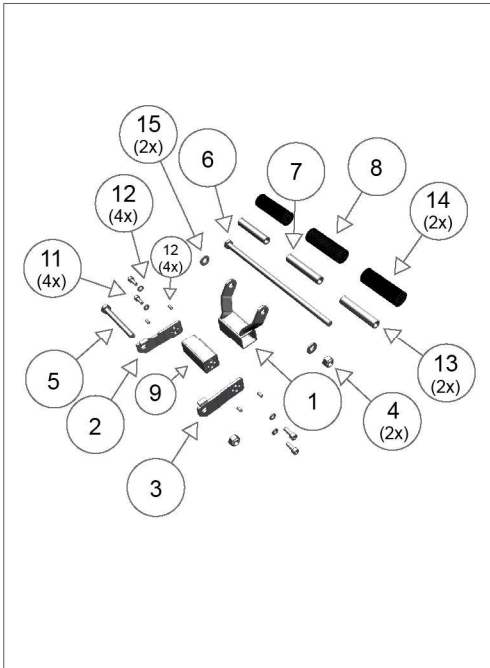

Vibrationsdämpfungs-T-Griff / Vibration reduced T-handle					
Benennung	Denomination	Artikelnr. Partno.	Pos.	Stk. pcs.	Listenpreis € Listprice €
Vibrationsdämpfungs-T-Griff	Vibration reduced T-handle	3-000-000-22238		1	631,70
Bügel	Clamp	1-000-000-69710	1	1	162,80
Lasche rechts geschweißt	Connecting link right	1-000-000-69721	2	1	66,40
Lasche links geschweißt	Connecting link left	1-000-000-69720	3	1	66,40
Sechskantmutter	Hexagon nut	1-000-000-33163	4	2	3,20
Sechskantschraube	Hexagon screw	1-000-000-72907	5	1	14,90
Sechskantschraube	Hexagon screw	1-000-000-72906	6	1	38,60
Griffhülse	Lever casing	3-000-000-22048	7	1	35,60
Ansetzgriff	Handle grip	1-000-000-67918	8	1	38,80
Dämpfungselement	Damping element	3-000-000-22237	9	1	188,70
Federring	Spring ring	1-000-000-07671	10	4	1,70
Innensechskantschraube	Socket head screw	1-000-000-54335	11	4	2,00
Spannstift	Dowel pin	1-000-000-67931	12	4	2,60
Griffhülle	Lever casing	1-000-000-69560	13	2	16,00
Ansetzgriff	Handle grip	1-000-000-69559	14	2	30,00
Scheibe	Washer	1-000-000-22708	15	2	1,70