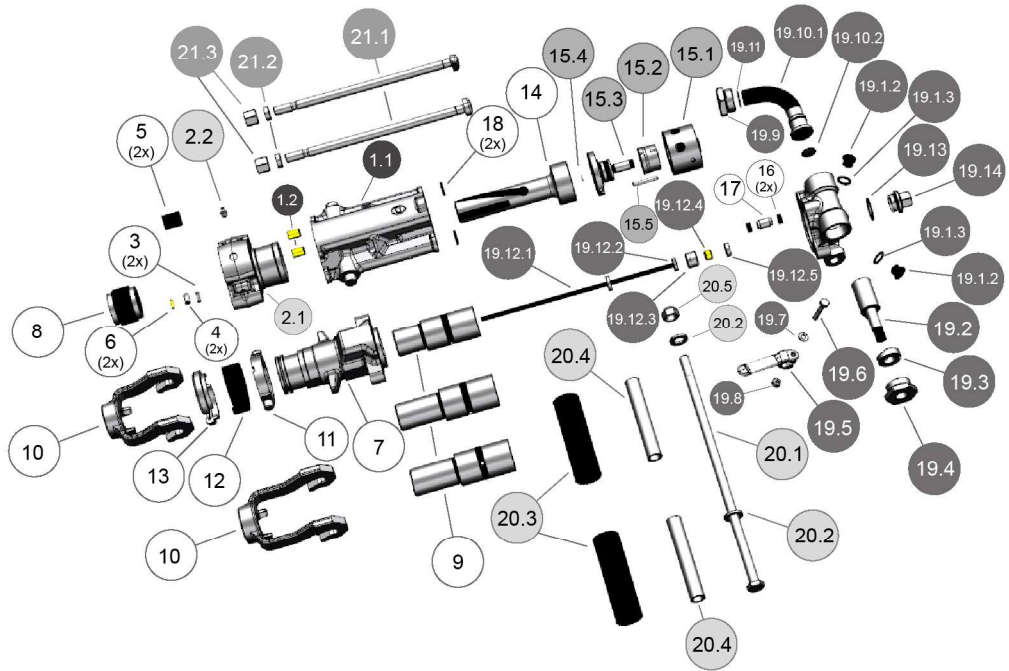

SH21 LS

Bohr-
hammer

Drifter

Benennung	Denomination	Artikelnr. Partno.	Pos.	Stk. pcs.	Listenpreis € Listprice €
Zylinder komplett	Cylinder	3-000-000-23226	1	1	1 188,40
Zylinder	Cylinder	3-000-000-23416	1.1	1	1 177,00
Gummipropfen	Rubber part	1-000-000-72488	1.2	1	14,20
Sperrgehäuse komplett	Rotation ratchet housing complete	3-000-000-23322	2	1	560,30
Sperrgehäuse	Rotation ratchet housing	1-000-000-76703	2.1	1	437,10
Schmiernippel	Lubricating nipple	1-000-000-72917	2.2	1	4,40
Druckfeder	Spring	1-000-000-75960	3	2	3,20
Klinkenbüchse	Ratchet bolt	1-000-000-75949	4	2	9,70
Klinke	Ratchet pawl	3-000-000-23225	5	2	30,90
Stift	Pin	1-000-000-75905	6	2	8,80
Vordergehäuse	Front housing	1-000-000-76699	7	1	415,60
Sperrrad	Ratchet wheel (3 x 12)	1-000-000-75948	8	1	175,10
Bohrerhülse S22x82,5	Drill sleeve S22x82,5	1-000-000-72896	9	1	381,80
Bohrerhülse S22x108	Drill sleeve S22x108	1-000-000-72919	9	1	365,70
Bohrerhülse S26x108	Drill sleeve S26x108	1-000-000-72918	9	1	381,70
Haltebügel S122, S119	Retainer clamp S122, S119	3-000-000-23327	10	1	296,90
Haltebügel S26x108	Retainer clamp S26x108	3-000-000-23328	10	1	339,80
Haltebügel S22x82,5	Retainer clamp S22x82,5	3-000-000-23329	10	1	296,90
Haltering	Retaining ring	1-000-000-70722	11	1	153,10
Druckfeder	Spring	1-000-000-72911	12	1	34,00
Segment	Segment	1-000-000-72913	13	2	34,80
Kolben	Piston	3-000-000-23317	14	1	410,70
Steuerung komplett	Control complete	3-000-000-23320	15	1	509,40
Steuergehäuse	Control housing	1-000-000-75933	15.1	1	260,70
Steuerkörper	Control body	1-000-000-75907	15.2	1	111,20
Steuergehäusedeckel	Control housing cover	1-000-000-72916	15.3	1	212,20
O-Ring	O-Ring	1-000-000-73210	15.4	1	3,20
Fixierstift	Fixing pin	1-000-000-75946	15.5	1	10,00
Gummiring	Rubber ring	1-000-000-75918	16	2	10,90
Hülse	Sleeve	1-000-000-75945	17	1	10,50
Dichtring	Sealing ring	1-000-000-75958	18	2	5,90
Griffkörper komplett	Handle body complete	3-000-000-21108	19	1	1 257,60
Griffkörper	Handle body	3-000-000-21765	19.1	1	438,40
Griffkörper	Handle body	1-000-000-76761	19.1.1	1	444,90
Verschlusschraube	Locking screw	1-000-000-74147	19.1.2	2	4,90