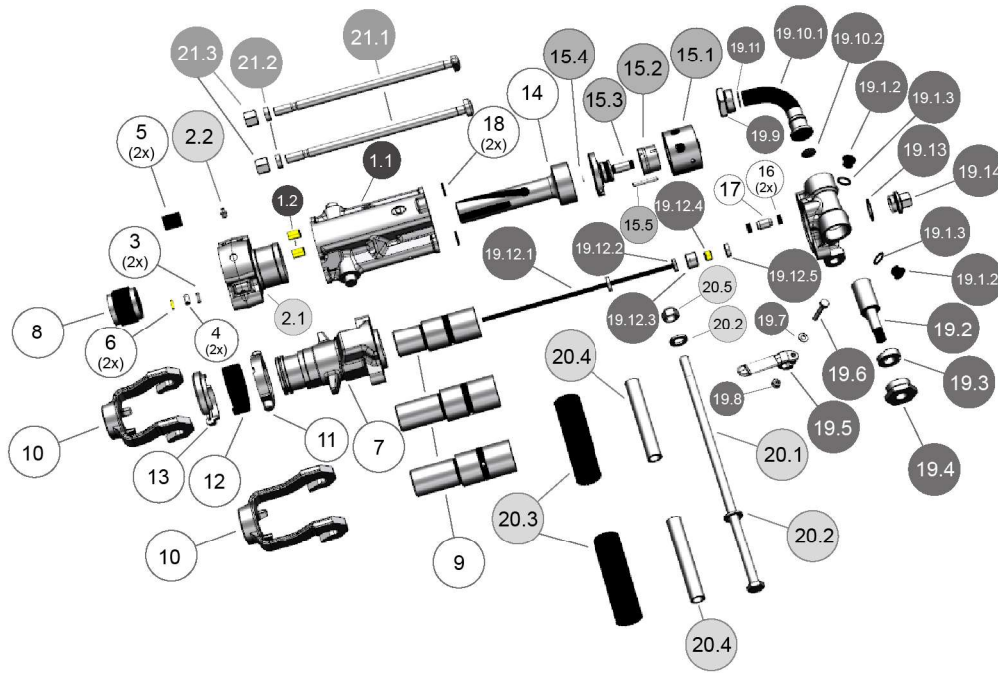

SH21 LS

Bohr-
hammer

Drifter

Benennung	Denomination	ArtikeInr. Partno.	Pos.	Stk. pcs.	Listenpreis € Listprice €
Dichtring	Sealing ring	1-000-000-74142	19.1.3	2	3,20
Küken trocken	Cock plug dry	3-000-000-23228	19.2	1	206,90
Arretierring	Stop ring	1-000-000-75956	19.3	1	58,30
Verschraubung	Connected Screw	1-000-000-75954	19.4	1	32,60
Hahngriff	Throttle	3-000-000-23284	19.5	1	93,40
Sechskantschraube	Hexagon screw	1-000-000-24919	19.6	1	3,20
Scheibe	Washer	1-000-000-72854	19.7	1	3,20
Sechskantmutter	Hexagon nut	1-000-000-72853	19.8	1	3,20
Überwurfmutter	Cap nut	1-000-000-75953	19.9	1	35,00
Krümmmer komplett	Elbow complete	3-000-000-23905	19.10	1	134,50
Krümmmer	Elbow	1-000-000-70117	19.10.1	1	125,30
Sieb	Strainer	1-000-000-76138	19.10.2	1	8,80
O-Ring	O-Ring	1-000-000-75892	19.11	1	3,20
Spülgarnitur	Flushing set	3-000-000-23318	19.12	1	148,90
Flachdichtung	Flat seal	1-000-000-72915	19.12.1	1	12,50
Blasrohr komplett	Blowing tube complete	1-000-000-72909	19.12.2	1	95,20
Büchse	Bushing	1-000-000-72914	19.12.3	1	26,90
Gummiring	Rubber ring	1-000-000-72904	19.12.4	1	14,90
Platte	Plate	1-000-000-72912	19.12.5	1	10,50
Dichtring	Sealing ring	1-000-000-75942	19.13	1	6,80
Verschraubung	Connected Screw	1-000-000-72867	19.14	1	49,90
Langer Handgriff	Handle long	3-000-000-23325	20	1	106,10
Sechskantschraube	Hexagon screw	1-000-000-72906	20.1	1	38,60
Scheibe	Washer	1-000-000-07522	20.2	2	3,20
Ansetzgriff	Handle grip	1-000-000-75932	20.3	2	34,50
Griffhülse	Lever casing	1-000-000-75931	20.4	2	16,10
Sechskantmutter	Hexagon nut	1-000-000-33163	20.5	1	3,20
Spannschraube komplett	Clamping screw complete	3-000-000-23326	21	2	109,60
Spannschraube	Clamping screw	1-000-000-75959	21.1	2	76,50
Klemmring	Locking ring	1-000-000-75904	21.2	2	10,90
Mutter	Nut	1-000-000-72908	21.3	2	13,80