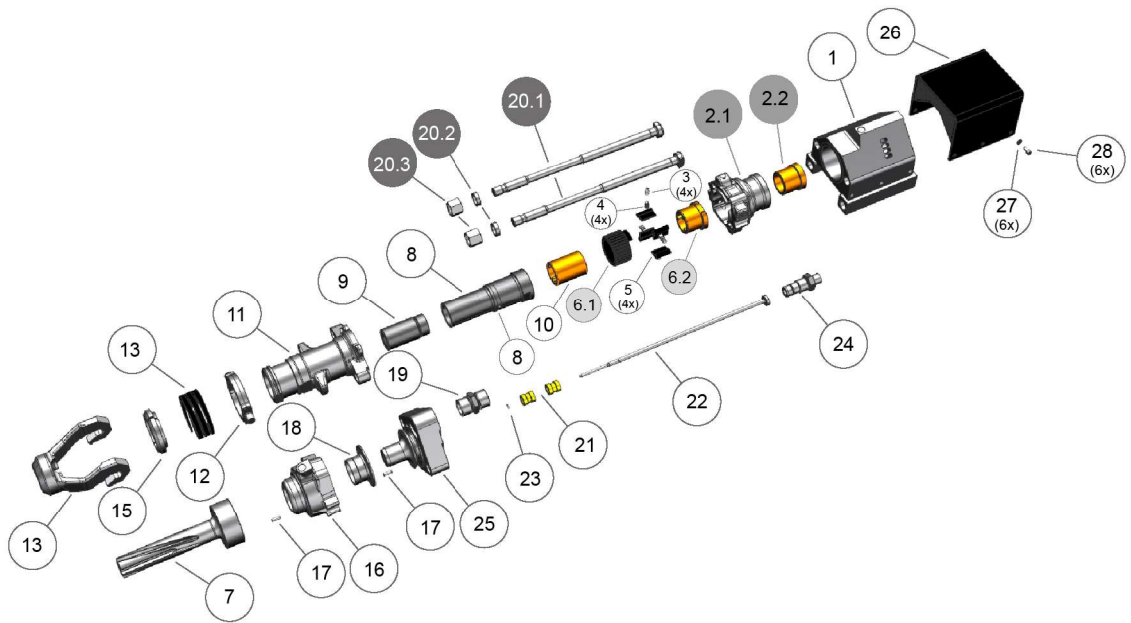

CR251 L

Bohr-  
hammer

Drifter

Benennung	Denomination	Artikelnr. Partno.	Pos.	Stk. pcs.	Listenpreis € Listprice €
Zylinder	Cylinder	3-000-000-24042	1	1	2 203,00
Sperrgehäuse komplett	Rotation ratchet housing complete	3-000-000-23932	2	1	805,80
Sperrgehäuse	Rotation ratchet housing	3-000-000-23430	2.1	1	885,00
Büchse	Bushing	1-000-000-72269	2.2	1	163,30
Druckfeder	Spring	1-000-000-73255	3	4	9,80
Bolzen	Bolt	1-000-000-73254	4	4	11,60
Klinke	Ratchet pawl	3-000-000-23345	5	4	32,00
Sperrrad mit Drallmutter	Ratchet wheel with Rotation nut	3-000-000-23375	6	1	504,90
Sperrrad	Ratchet wheel	1-000-000-73260	6.1	1	321,90
Drallmutter	Rotation nut	1 000 000 76771	6.2	1	296,10
Kolben	Piston	3-000-000-23422	7	1	656,20
Büchse	Bushing	1-000-000-73263	8	1	228,50
Bohrerhülse S22x108	Drill sleeve S22x108	1-000-000-73262	9	1	155,90
Bohrerhülse S26x108	Drill sleeve S26x108	1-000-000-73252	9	1	219,60
Umsatzhülse	Rotation sleeve	3-000-000-23373	10	1	217,40
Vordergehäuse	Front housing	1-000-000-76772	11	1	979,80
Haltering	Retaining ring	1-000-000-73241	12	1	210,20
Haltebügel S22x108	Retainer clamp S22x108	3-000-000-23407	13	1	364,60
Haltebügel S26x108	Retainer clamp S26x108	3-000-000-23408	13	1	362,10
Druckfeder	Spring	1-000-000-72399	14	1	100,10
Segment	Segment	1-000-000-73268	15	2	54,10
Ventilgehäuse	Valve housing	3-000-000-26059	16	1	744,40
Zylinderstift	Cylinder pin	1-000-000-73372	17	2	3,20
Ventil	Valve	1-000-000-72402	18	1	298,90
Doppelnippel	Double nipple	1-000-000-69657	19	1	22,90
Spannschraube komplett	Clamping screw complete	3-000-000-23429	20	2	115,20
Spannschraube	Clamping screw	1-000-000-72304	20.1	2	101,10
Klemmring	Locking ring	1-000-000-73265	20.2	2	10,50
Mutter	Nut	1-000-000-73264	20.3	2	20,50
Gummiring	Rubber ring	1-000-000-73177	21	2	32,30
Spritzrohr komplett	Tube complete	1-000-000-72383	22	1	68,70
O-Ring	O-Ring	1-000-000-70812	23	1	2,10
Anschlussnippel	Connecting nipple	1-000-000-69651	24	1	144,90
Steuerdeckel	Control cover	3-000-000-23789	25	1	919,20
Schalldämpfer	Silencer	1-000-000-76441	26	1	247,30
Scheibe	Washer	1-000-000-69649	27	6	1,70
Sechskantschraube	Hexagon screw	1-000-000-16388	28	6	1,70