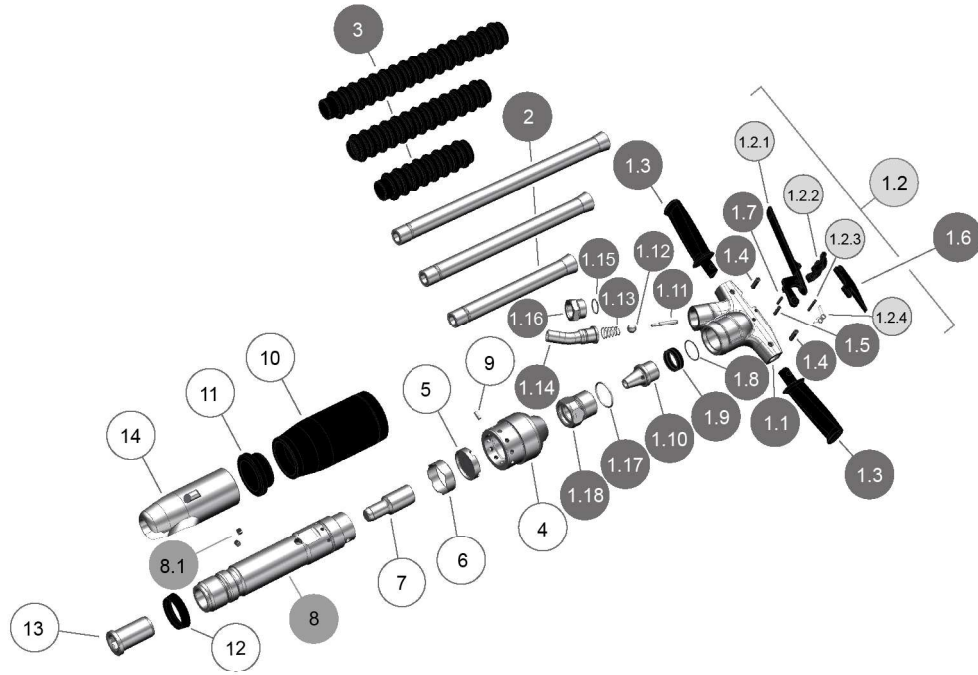

BS9 TK

Spaten-
hammer

Pneumatic
spade

Benennung	Denomination	Artikelnr. Partno.	Pos.	Stk. pcs.	Listenpreis € Listprice €
Steuerring	Control ring	3-000-000-21211	6	1	39,70
Kolben	Piston	3-000-000-21773	7	1	70,50
Zylinder	Cylinder	3-000-000-28243	8	1	580,10
König-Expander	König-expander	1-000-000-70218	8.1	2	9,20
Sicherungsstift	Safety pin	1-000-000-71835	9	1	8,60
Schalldämpfer	Silencer	1-000-000-70513	10	1	66,80
Ring	Ring	1-000-000-68172	11	1	70,00
Sicherungsring	Safety ring	1-000-000-71780	12	1	10,90
Meißelbüchse S22x82,5	Chisel bush S22x82,5	3-000-000-23296	13	1	112,00
Kreuzschlitzhaltekappe	Open retainer cap	1-000-000-68540	14	1	153,70