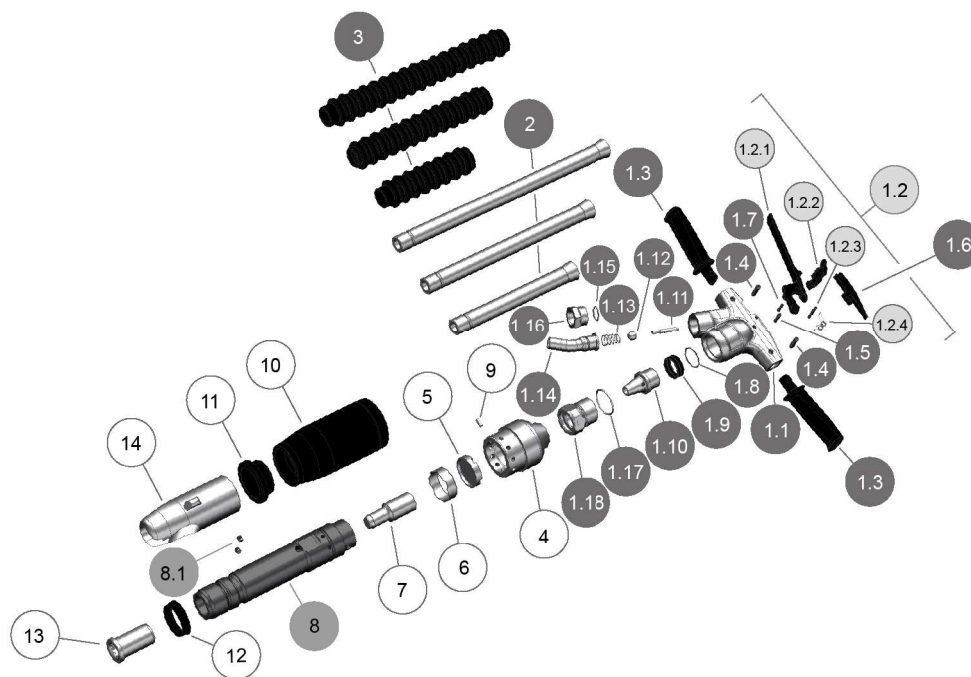

BS9 TK

Spaten-
hammer

Pneumatic
spade

Benennung	Denomination	Artikelnr. Partno.	Pos.	Stk. pcs.	Listenpreis € Listprice €
Griffkörper komplett	Handle body complete	3-000-000-27982	1	1	837,10
Griffkörper	Handle body	1-000-000-85134	1.1	1	345,50
Drückersicherung komplett	Safety trigger complete	3-000-000-27822	1.2	1	78,90
Drücker	Trigger	1-000-000-85227	1.2.1	1	45,50
Sicherungsbügel	Securing bracket	1-000-000-69711	1.2.2	1	40,30
Spannstift	Dowel pin	1-000-000-74363	1.2.3	1	1,40
Schenkelfeder	Leg spring	1-000-000-69693	1.2.4	1	10,40
Griff	Lever	1-000-000-76718	1.3	2	66,50
Spannstift	Dowel pin	1-000-000-68266	1.4	2	2,90
Spannstift	Dowel pin	1-000-000-71723	1.5	1	2,10
Drückeranschlag	Trigger stop	1-000-000-85133	1.6	1	18,80
Spannstift	Dowel pin	1-000-000-71802	1.7	1	3,20
O-Ring	O-Ring	1-000-000-68347	1.8	1	1,70
Spannelement	Clamping element	1-000-000-68242	1.9	2	35,40
Kegeladapter	Cone adapter	1-000-000-69672	1.10	1	84,40
Ventilstift	Valve pin	1-000-000-68353	1.11	1	23,90
Kugel	Ball	1-000-000-76052	1.12	1	10,30
Druckfeder	Spring	1-000-000-76050	1.13	1	6,30
Krümmern komplett	Elbow complete	3-000-000-22081	1.14	1	125,60
O-Ring	O-Ring	1-000-000-68291	1.15	1	2,00
Anschlussmutter	Connecting nut	1-000-000-68263	1.16	1	33,30
O-Ring	O-Ring	1-000-000-68348	1.17	1	2,00
Spannmutter	Clamping nut	1-000-000-69665	1.18	1	220,40
Rohr 300 mm	Pipe 300 mm	3-000-000-23790	2	1	71,10
Rohr 400 mm	Pipe 400 mm	3-000-000-23791	2	1	78,60
Rohr 500 mm	Pipe 500 mm	3-000-000-23792	2	1	82,80
Griffteil 300 mm	Handle piece 300 mm	3-000-000-22120	3	1	41,70
Griffteil 400 mm	Handle piece 400 mm	3-000-000-22121	3	1	46,10
Griffteil 500 mm	Handle piece 500 mm	3-000-000-22122	3	1	50,50
Zylinderadapter	Cylinder adapter	1-000-000-85529	4	1	145,20
Deckel	Cover	3-000-000-22160	5	1	57,10