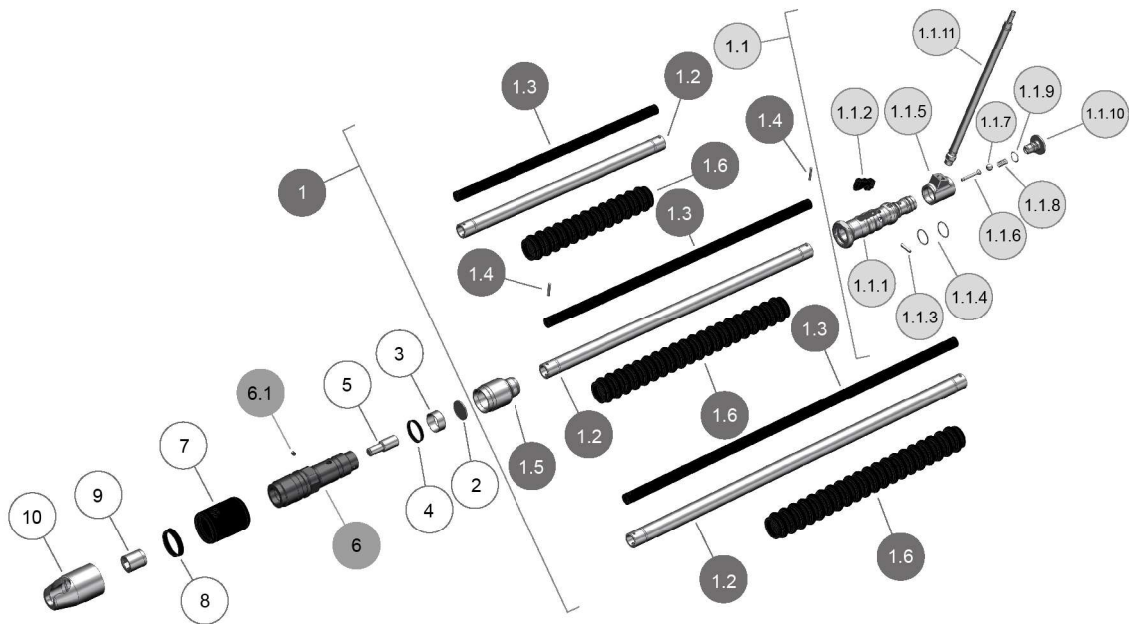

BS6 K

Lanzen-
hammer

Scaler

Benennung	Denomination	Artikelnr. Partno.	Pos.	Stk. pcs.	Listenpreis € Listprice C
Stockgriff komplett 890 mm	Handle complete 890 mm	3-000-000-22136	1	1	488,50
Stockgriff komplett 1040 mm	Handle complete 1040 mm	3-000-000-22137	1	1	510,20
Stockgriff komplett 1190 mm	Handle complete 1190 mm	3-000-000-22138	1	1	517,90
Griffkörper komplett	Handle body complete	3-000-000-22083	1.1	1	415,30
Längsgriff komplett	Handle complete	3-000-000-22085	1.1.1	1	282,20
Drücker	Trigger	1-000-000-68282	1.1.2	1	7,20
Spannstift	Dowel pin	1-000-000-71723	1.1.3	1	2,10
O-Ring	O-Ring	1-000-000-68720	1.1.4	2	1,70
Luftanschluss	Air connection	1-000-000-68284	1.1.5	1	116,40
Ventilstift	Valve pin	1-000-000-68280	1.1.6	1	24,10
Kugel	Ball	1-000-000-76145	1.1.7	1	10,40
Druckfeder	Spring	1-000-000-73239	1.1.8	1	4,70
O-Ring	O-Ring	1-000-000-67956	1.1.9	1	1,70
Knauf	Knob	1-000-000-68292	1.1.10	1	35,70
Schlauchset komplett	Hose complete	1-000-000-76768	1.1.11	1	48,60
Verlängerungsrohr 890 mm	Extension pipe 890 mm	1-000-000-68329	1.2	1	85,40
Verlängerungsrohr 1040 mm	Extension pipe 1040 mm	1-000-000-68352	1.2	1	100,80
Verlängerungsrohr 1190 mm	Extension pipe 1190 mm	1-000-000-68354	1.2	1	89,90
Füllschlauch 890 mm	Filling hose 890 mm	3-000-000-22110	1.3	1	7,50
Füllschlauch 1040 mm	Filling hose 1040 mm	3-000-000-22111	1.3	1	7,80
Füllschlauch 1190 mm	Filling hose 1190 mm	3-000-000-22112	1.3	1	9,60
Zylinderstift	Cylinder pin	1-000-000-75940	1.4	2	30,00
Zylinderadapter	Cylinder adapter	1-000-000-68136	1.5	1	88,20
Griffteil 890 mm	Handle piece 890 mm	3-000-000-22106	1.6	1	46,00
Griffteil 1040 mm	Handle piece 1040 mm	3-000-000-22073	1.6	1	56,30
Deckel	Cover	3-000-000-21330	2	1	38,20
Steuerring	Control ring	3-000-000-21331	3	1	39,20
Sicherungsring	Safety ring	1-000-000-76047	4	1	14,70
Kolben	Piston	3-000-000-22015	5	1	70,50
Zylinder	Cylinder	3-000-000-22014	6	1	413,10
König-Expander	König-expander	1-000-000-70421	6.1	1	7,10
Schalldämpfer	Silencer	1-000-000-71917	7	1	67,60
Sicherungsring	Safety ring	1-000-000-72278	8	1	10,70
Meißelbüchse S19x50	Chisel bush S19x50	3-000-000-21210	9	1	78,70
Kreuzschlitzhaltekappe	Open retainer cap	3-000-000-26047	10	1	123,70