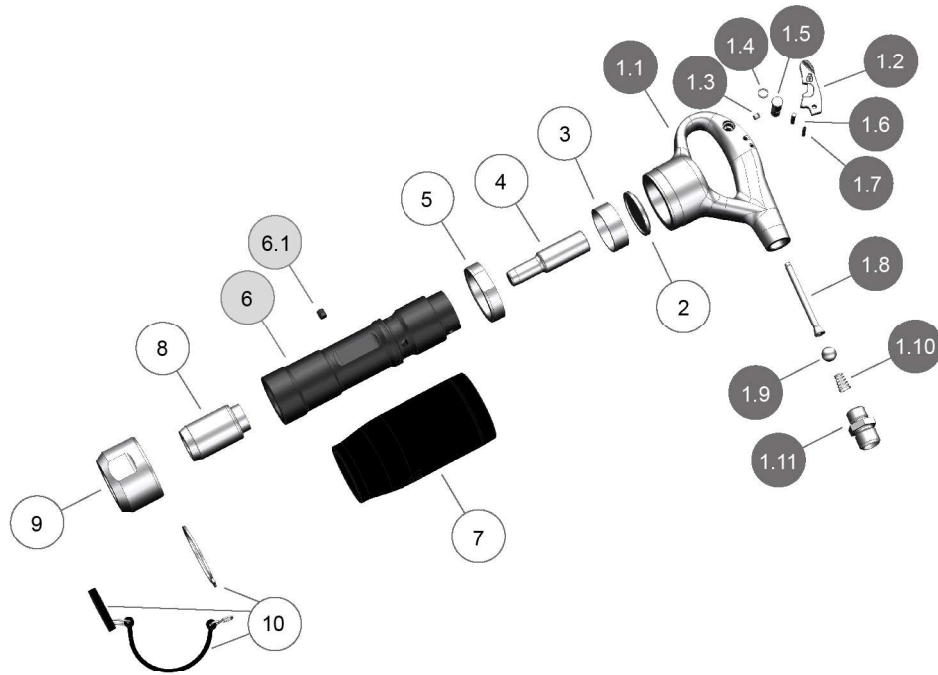

Keillochhämmer / Plug hammers

BK9 F

Keilloch-
hammer

Plug
hammer

Benennung	Denomination	ArtikelNr. Partno.	Pos.	Stk. pcs.	Listenpreis € Listprice €
Griffkörper komplett	Handle body complete	3-000-000-28229	1	1	330,40
Griffkörper	Handle body	1-000-000-85519	1.1	1	241,20
Drücker	Trigger	1-000-000-85488	1.2	1	27,90
Federelement	Spring element	1-000-000-85151	1.3	1	6,60
Sprengring	Snap ring	1-000-000-84932	1.4	1	1,40
Druckknopf	Push button	1-000-000-85014	1.5	1	44,20
Spannstift	Pin	1-000-000-71802	1.6	1	3,20
Spannstift	Dowel pin	1-000-000-32590	1.7	1	3,20
Ventilstift	Valve pin	1-000-000-85415	1.8	1	23,30
Kugel	Ball	1-000-000-76148	1.9	1	12,20
Kegeldruckfeder	Cone spring	1-000-000-76055	1.10	1	4,40
Anschlussnippel komplett	Connecting nipple complete	1-000-000-76053	1.11	1	42,30
Deckel	Cover	3-000-000-23086	2	1	50,80
Steuerring	Control ring	3-000-000-23087	3	1	52,90
Kolben	Piston	3-000-000-23085	4	1	92,90
Kontermutter	Counter nut	1-000-000-71199	5	1	44,70
Zylinder	Cylinder	3-000-000-23084	6	1	481,30
König-Expander	König-expander	1-000-000-70367	6.1	1	10,20
Schalldämpfer	Silencer	1-000-000-76696	7	1	92,50
Meißelbüchse E115	Chisel bush E115	3-000-000-23210	8	1	150,90
Haltekappe E115, G25, SK16	Retainer cap E115, G25, SK16	3-000-000-23357	9	1	86,20
Werkzeughalterung komplett E115	Tool holder complete E115	3-000-000-26068	10	1	20,60