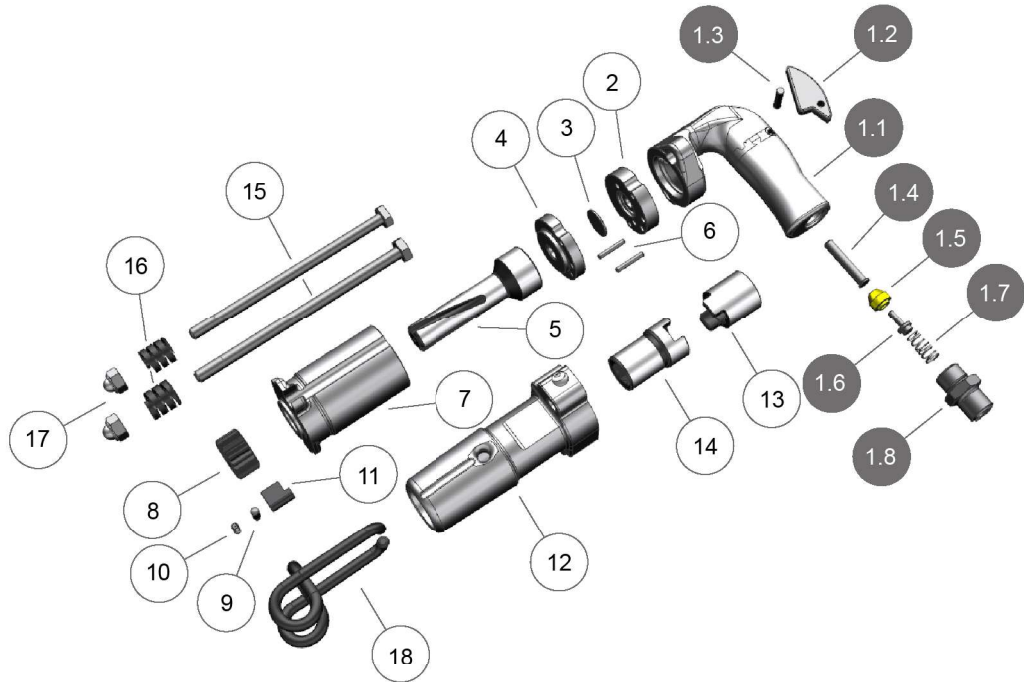

BH5

Bohr-
hammer

Drifter

Benennung	Denomination	Artikelnr. Partno.	Pos.	Stk. pcs.	Listenpreis € Listprice €
Griffkörper komplett	Handle body complete	1-000-000-75706	1	1	504,20
Griffkörper	Handle body	1-000-000-75707	1.1	1	288,40
Drücker	Trigger	1-000-000-75708	1.2	1	58,20
Spannstift	Dowel pin	1-000-000-75625	1.3	1	9,70
Ventilstift	Valve pin	1-000-000-75633	1.4	1	29,20
Ventil	Valve	1-000-000-75622	1.5	1	52,40
Stift	Pin	1-000-000-75621	1.6	1	31,20
Druckfeder	Spring	1-000-000-72598	1.7	1	10,30
Anschlussnippel komplett	Connecting nipple complete	1-000-000-70188	1.8	1	31,30
Steuergehäusedeckel	Control housing cover	1-000-000-72595	2	1	116,80
Steuerplatte	Control plate	1-000-000-75650	3	1	12,50
Steuergehäuse	Control housing	1-000-000-72597	4	1	145,40
Kolben	Piston	1-000-000-72604	5	1	251,20
Zentrierstift	Center pin	1-000-000-75705	6	2	4,00
Zylinder	Cylinder	1-000-000-72618	7	1	370,60
Sperrrad	Ratchet wheel	1-000-000-72435	8	1	121,50
Druckfeder	Spring	1-000-000-72591	9	2	7,80
Bolzen	Bolt	1-000-000-72599	10	2	19,10
Sperrklinke	Ratchet pawl	1-000-000-72608	11	2	29,20
Vordergehäuse	Front housing	1-000-000-72603	12	1	407,10
Umsatzhülse	Rotation sleeve	1-000-000-72601	13	1	158,40
Bohrerhülse S 19x50	Drill sleeve S19x50	1-000-000-72602	14	1	160,10
Spannschraube	Clamping screw	1-000-000-72593	15	2	59,00
Druckfeder	Spring	1-000-000-72566	16	2	42,00
Sechskantmutter	Hexagon nut	1-000-000-72607	17	2	8,30
Haltefeder	Retainer spring	1-000-000-68455	18	1	23,30