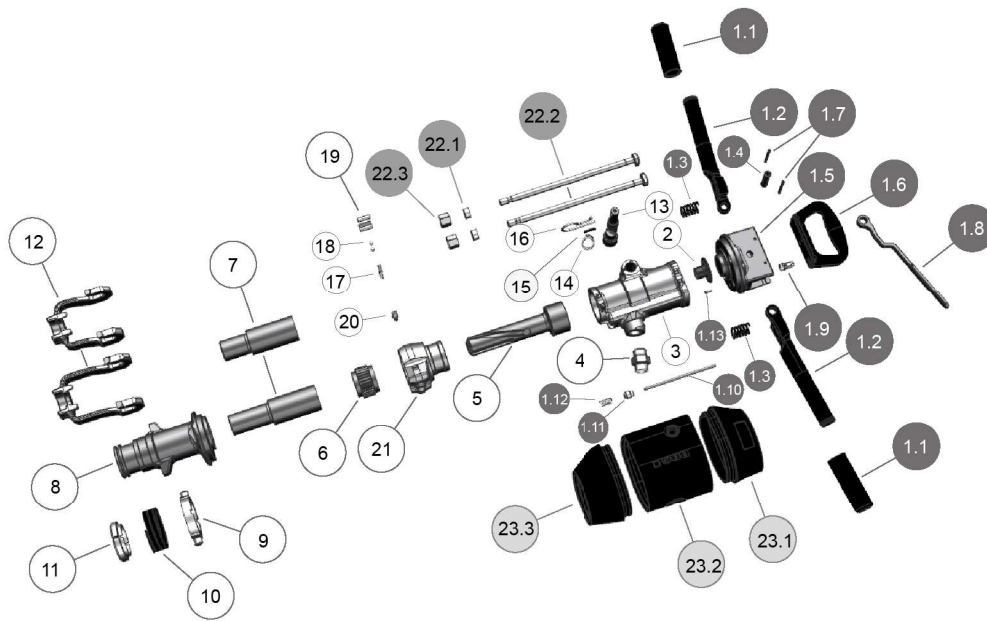

BH16 DTV

Bohr-
hammer

Drifter

Benennung	Denomination	Artikelnr. Partno.	Pos.	Stk. pcs.	Listenpreis € Listprice €
Druckfeder	Spring	1-000-000-76159	17	2	3,20
Stahlkugel	Steel ball	1-000-000-76157	18	2	3,20
Sperrklinke	Ratchet pawl	3-000-000-23213	19	2	23,30
Schmiernippel	Lubricating nipple	1-000-000-72917	20	1	4,40
Sperrgehäuse	Rotation ratchet housing	1-000-000-76681	21	1	314,20
Spannschraube komplett	Clamping screw complete	3-000-000-23331	22	2	95,70
Klemmring	Locking ring	1-000-000-72858	22.1	2	10,50
Spannschraube	Clamping screw	3-000-000-28309	22.2	2	69,90
Sechskantmutter	Hexagon nut	1-000-000-72876	22.3	2	10,50
Schalldämpfer komplett	Silencer complete	3-000-000-21260	23	1	175,00
Schalldämpfer Oberteil	Upper part of silencer	1-000-000-70474	23.1	1	72,60
Schalldämpfer Mittelteil	Middle part of silencer	1-000-000-70486	23.2	1	99,90
Schalldämpfer Unterteil	Base part of silencer	1-000-000-70475	23.3	1	66,70