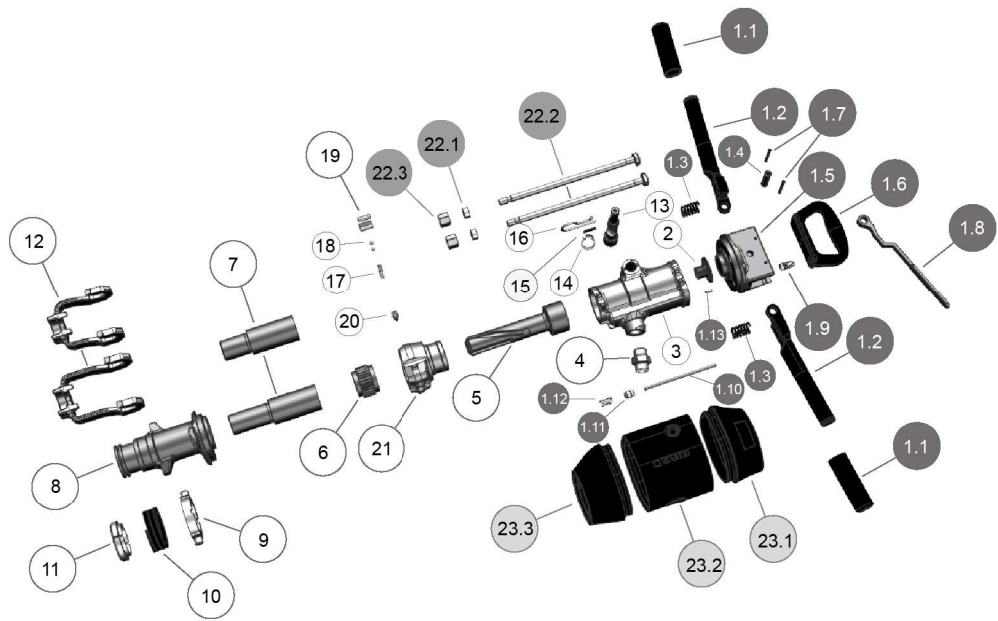

BH16 DTV

Bohr-
hammer

Drifter

Benennung	Denomination	Artikelnr. Partno.	Pos.	Stk. pcs.	Listenpreis C Listprice €
Griffkörper komplett	Handle body complete	3-000-000-22228	1	1	1 047,70
Griffhülle	Lever casing	1-000-000-70500	1.1	2	24,50
Griff	Lever	1-000-000-69696	1.2	2	246,40
Druckfeder	Spring	1-000-000-70464	1.3	2	13,90
Spannstift	Dowel pin	1-000-000-70581	1.4	1	16,20
Griffkörper	Handle body	1-000-000-76755	1.5	1	376,70
Tragegriff	Carry handle	1-000-000-69695	1.6	1	89,40
Spannstift	Dowel pin	1-000-000-28397	1.7	2	2,00
Drucker	Trigger	1-000-000-69678	1.8	1	199,00
Ventilstiftführung	Valve pin guide	1-000-000-69680	1.9	1	18,90
Ventilstift	Valve pin	1-000-000-69697	1.10	1	156,10
Einlasskörper	Inlet body	1-000-000-77424	1.11	1	40,20
Druckfeder	Spring	1-000-000-69677	1.12	1	15,50
Spannstift	Dowel pin	1-000-000-69705	1.13	1	2,40
Steuerkörper	Control body	1-000-000-76142	2	1	103,40
Zylinder	Cylinder	3-000-000-21231	3	1	908,60
Anschlussnippel komplett	Connecting nipple complete	1-000-000-72828	4	1	21,30
Kolben	Piston	3-000-000-23229	5	1	343,20
Sperrrad	Ratchet wheel	1-000-000-76162	6	1	176,80
Bohrerhülse S22x108	Drill sleeve S22x108	1-000-000-75935	7	1	315,60
Bohrerhülse S22x82,5	Drill sleeve S22x82,5	1-000-000-76161	7	1	314,20
Vordergehäuse	Front housing	1-000-000-76673	8	1	393,30
Haltering	Retaining ring	1-000-000-70722	9	1	153,10
Druckfeder	Spring	1-000-000-72911	10	1	34,00
Segment	Segment	1-000-000-72913	11	2	34,80
Haltebügel S22x82,5	Retainer clamp S22x82,5	3-000-000-23329	12	1	296,90
Haltebügel S122, S119	Retainer clamp S122, S119	3-000-000-23327	12	1	296,90
Starkblaseschieber	Strong blower device	1-000-000-70472	13	1	103,50
Druckfeder	Spring	1-000-000-76163	14	1	9,70
Spannstift	Dowel pin	1-000-000-74173	15	1	3,20
Federgriff	Spring clip	1-000-000-76164	16	1	10,20