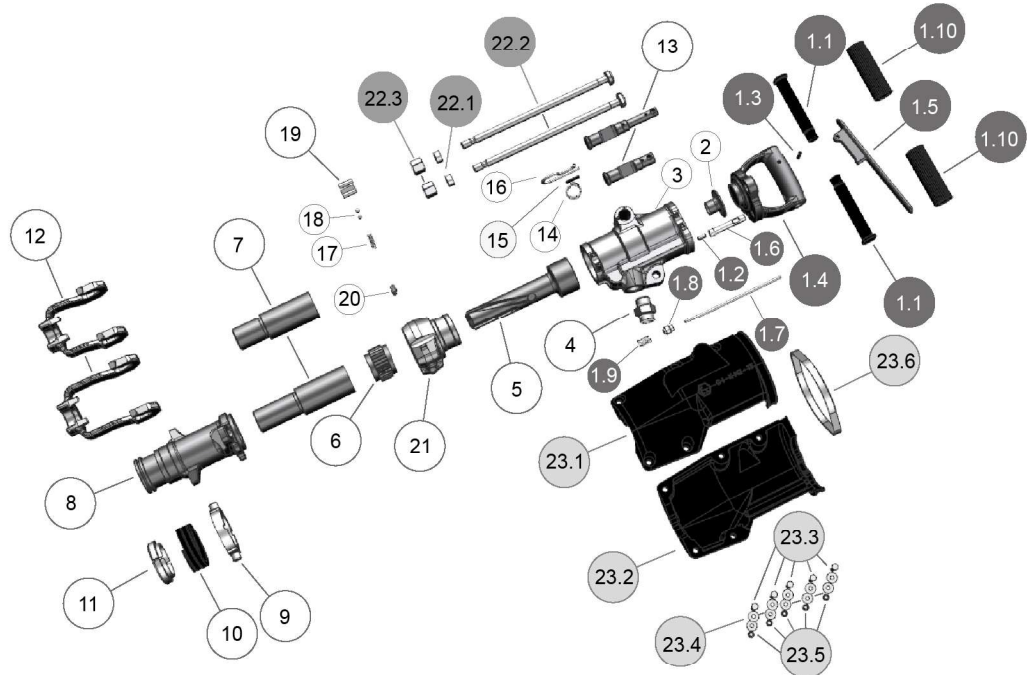

BH16 DT
BH16 SD DT

Bohr-
hammer

Drifter

Benennung	Denomination	Artikelnr. Partno.	Pos.	Stk. pcs.	Listenpreis € Listprice €
Griffkörper komplett	Handle body complete	3-000-000-22229	1	1	735,20
Griff	Lever	1-000-000-69684	1.1	2	53,00
Spannstift	Dowel pin	1-000-000-69705	1.2	1	2,40
Spannstift	Dowel pin	1-000-000-71723	1.3	1	2,10
Griffkörper	Handle body	1-000-000-76747	1.4	1	327,70
Drücker	Trigger	1-000-000-69707	1.5	1	160,00
Ventilstiftführung	Valve pin guide	1-000-000-69699	1.6	1	33,80
Ventilstift	Valve pin	1-000-000-69694	1.7	1	156,10
Einlasskörper	Inlet body	1-000-000-77424	1.8	1	40,20
Druckfeder	Spring	1-000-000-69677	1.9	1	15,50
Ansetzgriff	Handle grip	1-000-000-76125	1.10	2	24,50
Steuerkörper	Control body	1-000-000-76142	2	1	103,40
Zylinder	Cylinder	3-000-000-23212	3	1	857,80
Anschlussnippel komplett	Connecting nipple complete	1-000-000-72828	4	1	21,30
Kolben	Piston	3-000-000-23229	5	1	343,20
Sperrrad	Ratchet wheel	1-000-000-76162	6	1	176,80
Bohrerhülse S22x108	Drill sleeve S22x108	1-000-000-75935	7	1	315,60
Bohrerhülse S22x82,5	Drill sleeve S22x82,5	1-000-000-76161	7	1	314,20
Bohrerhülse S19x108	Drill sleeve S19x108	1-000-000-68298	7	1	315,60
Vordergehäuse	Front housing	1-000-000-76701	8	1	395,00
Haltering	Retaining ring	1-000-000-70722	9	1	153,10
Druckfeder	Spring	1-000-000-72911	10	1	34,00
Segment	Segment	1-000-000-72913	11	2	34,80
Haltebügel S22x82,5	Retainer clamp S22x82,5	3-000-000-23329	12	1	296,90
Haltebügel S122, S119	Retainer clamp S122, S119	3-000-000-23327	12	1	296,90
Starkblaseschieber	Strong blower device	1-000-000-76165	13	1	64,20
Starkblaseschieber für Schalldämpfer	Strong blower device for silencer	1-000-000-72728	13	1	121,10
Druckfeder	Spring	1-000-000-76163	14	1	9,70
Spannstift	Dowel pin	1-000-000-74173	15	1	3,20
Federgriff	Spring clip	1-000-000-76164	16	1	10,20
Druckfeder	Spring	1-000-000-76159	17	2	3,20
Stahlkugel	Steel ball	1-000-000-76157	18	2	3,20
Sperrklinke	Ratchet pawl	3-000-000-23213	19	2	23,30
Schmiernippel	Lubricating nipple	1-000-000-72917	20	1	4,40
Sperrgehäuse	Rotation ratchet housing	1-000-000-76681	21	1	314,20