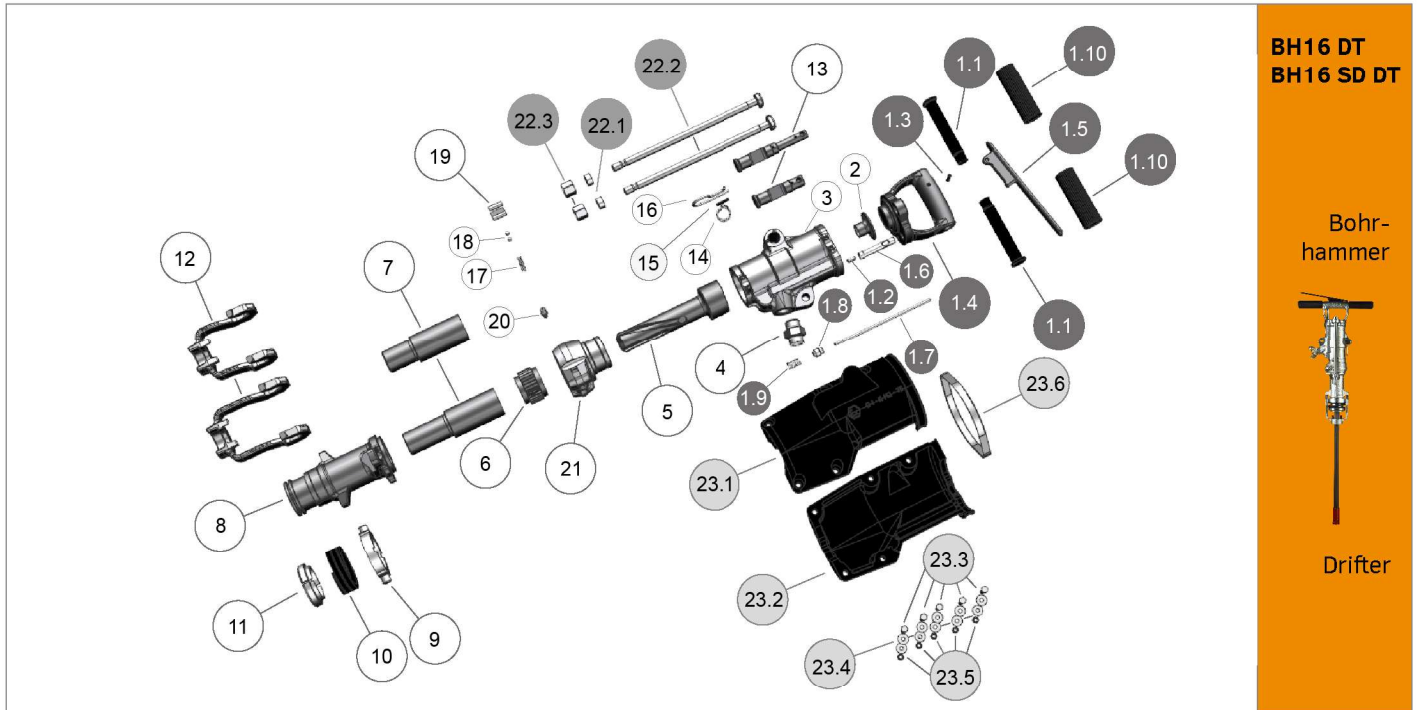

Benennung	Denomination	Artikelnr. Partno.	Pos.	Stk. pcs.	Listenpreis € Listprice €
Spannschraube komplett	Clamping screw complete	3-000-000-23331	22	2	95,70
Klemmring	Locking ring	1-000-000-72858	22.1	2	10,50
Spannschraube	Clamping screw	3-000-000-28309	22.2	2	69,90
Sechskantmutter	Hexagon nut	1-000-000-72876	22.3	2	10,50
Schalldämpfer komplett	Silencer complete	3-000-000-23512	23	1	200,70
Schalldämpfer Oberteil	Upper part of silencer	1-000-000-72311	23.1	1	88,70
Schalldämpfer Unterteil	Base part of silencer	1-000-000-72520	23.2	1	88,70
Sechskantschraube	Hexagon screw	1-000-000-15613	23.3	5	3,20
Scheibe	Washer	1-000-000-74244	23.4	10	3,20
Sechskantmutter	Hexagon nut	1-000-000-73337	23.5	5	3,20
Schlauschelle	Hose clamp	1-000-000-72359	23.6	1	11,50