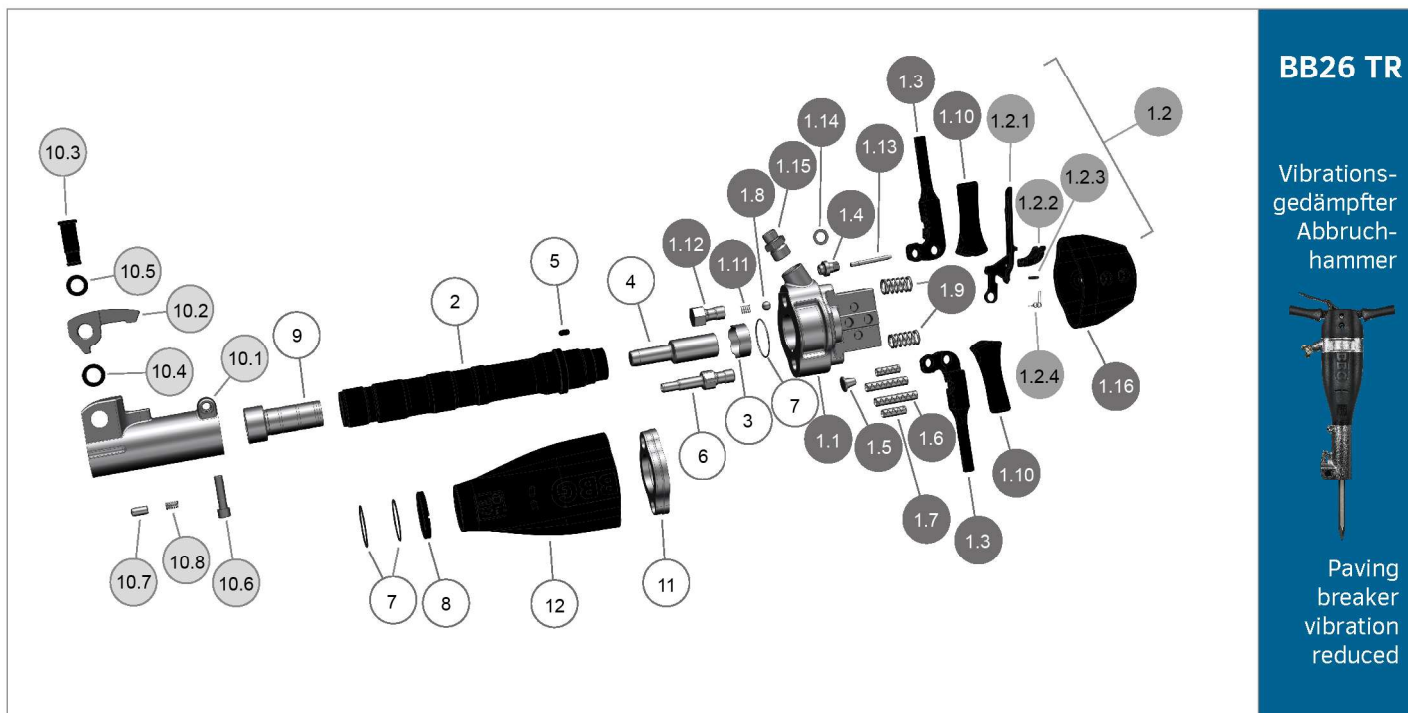

BB26 TR

Vibrations-
gedämpfter
Abbruch-
hammer

Paving
breaker
vibration
reduced

Benennung	Denomination	Artikelnr. Partno.	Pos.	Stk. pcs.	Listenpreis € Listprice €
Griffkörper komplett	Handle body complete	3-000-000-27818	1	1	701,00
Griffkörper	Handle body	3-000-000-21954	1.1	1	421,30
Drückersicherung komplett	Safety trigger complete	3-000-000-27819	1.2	1	79,50
Drücker	Trigger	1-000-000-69642	1.2.1	1	44,60
Sperrhebel	Locking lever	1-000-000-85120	1.2.2	1	42,20
Spannstift	Dowel pin	1-000-000-74363	1.2.3	1	1,40
Schenkelfeder	Leg spring	1-000-000-69693	1.2.4	1	10,40
Griff	Lever	1-000-000-71237	1.3	2	78,30
Bolzen	Bolt	3-000-000-28124	1.4	1	34,20
Bolzen	Bolt	1-000-000-71382	1.5	1	20,30
Spannstift	Dowel pin	1-000-000-71290	1.6	2	25,00
Spannstift	Dowel pin	1-000-000-71288	1.7	2	15,50
Kugel	Ball	1-000-000-76052	1.8	1	10,30
Druckfeder	Spring	1-000-000-72189	1.9	2	11,20
Griffhülle	Lever casing	1-000-000-71238	1.10	2	20,10
Druckfeder	Spring	1-000-000-72881	1.11	1	4,00
Schraube	Screw	1-000-000-67895	1.12	1	21,90
Ventilstift	Valve pin	1-000-000-67880	1.13	1	11,50
Ring	Ring	1-000-000-68843	1.14	1	10,50
Anschlussnippel komplett	Connecting nipple complete	1-000-000-76137	1.15	1	29,70
Griffkörperhülle	Handle body casing	1-000-000-85187	1.16	1	44,30
Zylinder	Cylinder	3-000-000-21957	2	1	698,20
Steuerring	Control ring	3-000-000-21955	3	1	48,00
Kolben	Piston	3-000-000-21437	4	1	131,30
Stift	Pin	1-000-000-67883	5	1	8,40
Schraube für Rückhub	Screw for back stroke	1-000-000-67882	6	1	50,40
O-Ring	O-Ring	1-000-000-72228	7	3	2,20
Distanzring	Distance ring	1-000-000-71667	8	1	21,70
Meißelbüchse S28x152	Chisel bush S28x152	3-000-000-21932	9	1	180,70
Meißelbüchse S28x160	Chisel bush S28x160	3-000-000-21933	9	1	194,20
Meißelbüchse S32x152	Chisel bush S32x152	3-000-000-21934	9	1	190,00
Meißelbüchse S32x160	Chisel bush S32x160	3-000-000-21935	9	1	207,80