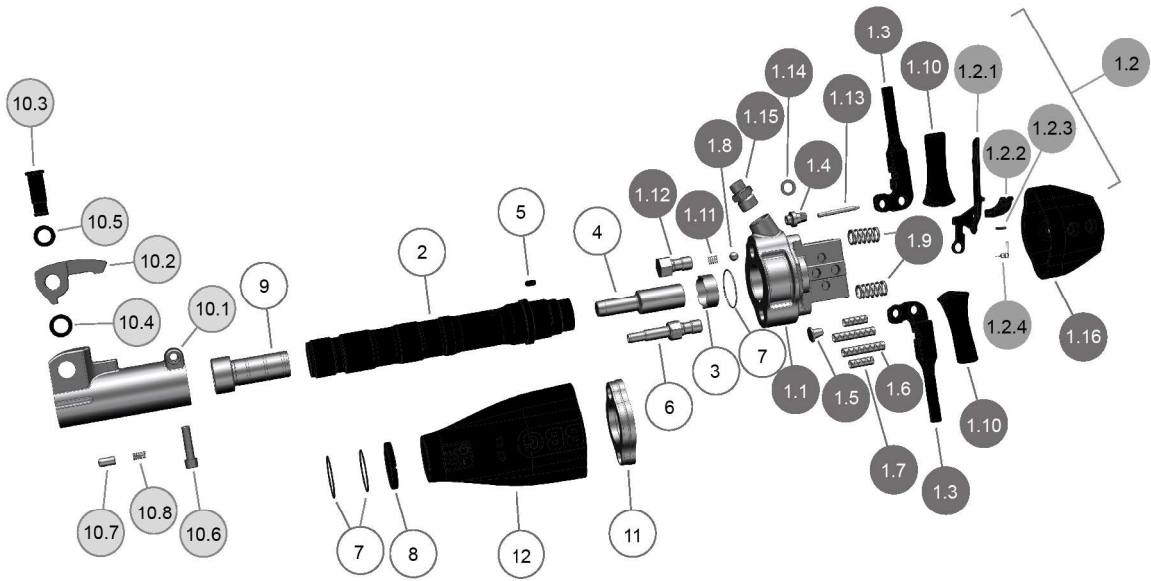

BB26 TR

Vibrations-
gedämpfter
Abbruch-
hammer

Paving
breaker
vibration
reduced

Benennung	Denomination	Artikelnr. Partno.	Pos.	Stk. pcs.	Listenpreis € Listprice €
Griffkörper komplett	Handle body complete	3-000-000-27818	1	1	701,00
Griffkörper	Handle body	3-000-000-21954	1.1	1	421,30
Drückersicherung komplett	Safety trigger complete	3-000-000-27819	1.2	1	79,50
Drücker	Trigger	1-000-000-69642	1.2.1	1	44,60
Sperrhebel	Locking lever	1-000-000-85120	1.2.2	1	42,20
Spannstift	Dowel pin	1-000-000-74363	1.2.3	1	1,40
Schenkelfeder	Leg spring	1-000-000-69693	1.2.4	1	10,40
Griff	Lever	1-000-000-71237	1.3	2	78,30
Bolzen	Bolt	3-000-000-28124	1.4	1	34,20
Bolzen	Bolt	1-000-000-71382	1.5	1	20,30
Spannstift	Dowel pin	1-000-000-71290	1.6	2	25,00
Spannstift	Dowel pin	1-000-000-71288	1.7	2	15,50
Kugel	Ball	1-000-000-76052	1.8	1	10,30
Druckfeder	Spring	1-000-000-72189	1.9	2	11,20
Griffhülle	Lever casing	1-000-000-71238	1.10	2	20,10
Druckfeder	Spring	1-000-000-72881	1.11	1	4,00
Schraube	Screw	1-000-000-67895	1.12	1	21,90
Ventilstift	Valve pin	1-000-000-67880	1.13	1	11,50
Ring	Ring	1-000-000-68843	1.14	1	10,50
Anschlussnippel komplett	Connecting nipple complete	1-000-000-76137	1.15	1	29,70
Griffkörperhülle	Handle body casing	1-000-000-85187	1.16	1	44,30
Zylinder	Cylinder	3-000-000-21957	2	1	698,20
Steuerring	Control ring	3-000-000-21955	3	1	48,00
Kolben	Piston	3-000-000-21437	4	1	131,30
Stift	Pin	1-000-000-67883	5	1	8,40
Schraube für Rückhub	Screw for back stroke	1-000-000-67882	6	1	50,40
O-Ring	O-Ring	1-000-000-72228	7	3	2,20
Distanzring	Distance ring	1-000-000-71667	8	1	21,70
Meißelbüchse S28x152	Chisel bush S28x152	3-000-000-21932	9	1	180,70
Meißelbüchse S28x160	Chisel bush S28x160	3-000-000-21933	9	1	194,20
Meißelbüchse S32x152	Chisel bush S32x152	3-000-000-21934	9	1	190,00
Meißelbüchse S32x160	Chisel bush S32x160	3-000-000-21935	9	1	207,80