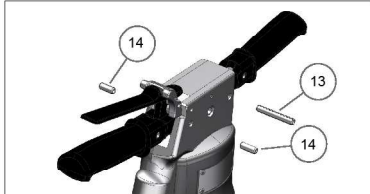

BB16 TK
BB16 TR

Abbruch-
hammer
vibrations-
gedämpft

Paving
breaker
vibration
reduced

Benennung	Denomination	Artikelnr. Partno.	Pos.	Stk. pcs.	Listenpreis € Listprice €
Griffkörper komplett	Handle body complete	3-000-000-27821	1	1	791,40
Griffkörper	Handle body	3-000-000-27823	1.1	1	349,20
Drückersicherung komplett	Safety trigger complete	3-000-000-27822	1.2	1	78,90
Sicherungsbügel	Securing bracket	1-000-000-69711	1.2.1	1	40,30
Drücker	Trigger	1-000-000-85227	1.2.2	1	45,50
Schenkelfeder	Leg spring	1-000-000-69693	1.2.3	1	10,40
Spannstift	Dowel pin	1-000-000-74363	1.2.4	1	1,40
Griff Adapter	Lever adapter	1-000-000-85228	1.3	2	121,80
Griff	Lever	1-000-000-76718	1.4	2	66,50
Spannstift	Dowel pin	1-000-000-68266	1.5	2	2,90
Bolzen	Bolt	1-000-000-70470	1.6	2	10,60
Druckfeder	Spring	1-000-000-70485	1.7	2	15,70
Spannstift	Dowel pin	1-000-000-70478	1.8	1	3,20
Spannstift	Dowel pin	1-000-000-70480	1.9	1	19,90
Anschlagplatte	Stop plate	1-000-000-85229	1.10	1	20,90
Spannstift	Dowel pin	1-000-000-23118	1.11	2	3,20
Ventilstift	Valve pin	1-000-000-70537	1.12	1	21,20
Kugel	Ball	1-000-000-76052	1.13	1	10,30
Druckfeder	Spring	1-000-000-76050	1.14	1	6,30
Krümmern komplett	Elbow complete	3-000-000-22081	1.15	1	125,60
O-Ring	O-Ring	1-000-000-68291	1.16	1	2,00
Anschlussmutter	Connecting nut	1-000-000-68263	1.17	1	33,30
Deckel	Cover	3-000-000-21219	2	1	42,20
Steuerring	Control ring	3-000-000-21220	3	1	55,80
Kolben	Piston	3-000-000-22084	4	1	98,10
Sicherungsstift	Safety pin	1-000-000-72877	5	1	4,80
Zylinder	Cylinder	3-000-000-28224	6	1	668,40
König-Expander	König-expander	1-000-000-70576	6.1	2	10,40
Sicherungsring	Safety ring	1-000-000-72821	7	1	11,80
Meißelbüchse S22x82,5	Chisel bush S22x82,5	3-000-000-23305	8	1	113,20
Meißelbüchse S26x108	Chisel bush S26x108	3-000-000-23413	8	1	147,80