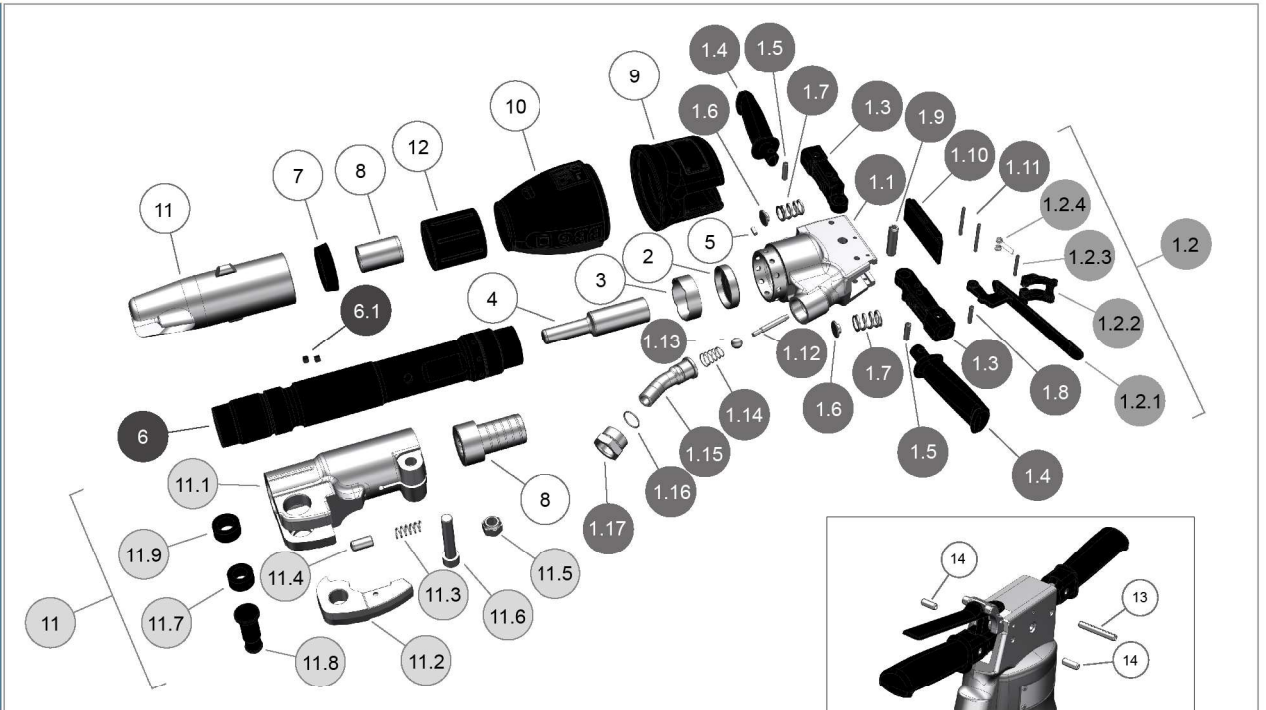

BB16 TK
BB16 TR

Abbruch-
hammer
vibrations-
gedämpft

Paving
breaker
vibration
reduced

Benennung	Denomination	Artikelnr. Partno.	Pos.	Stk. pcs.	Listenpreis € Listprice €
Griffkörper komplett	Handle body complete	3-000-000-27821	1	1	791,40
Griffkörper	Handle body	3-000-000-27823	1.1	1	349,20
Drückersicherung komplett	Safety trigger complete	3-000-000-27822	1.2	1	78,90
Sicherungsbügel	Securing bracket	1-000-000-69711	1.2.1	1	40,30
Drücker	Trigger	1-000-000-85227	1.2.2	1	45,50
Schenkelfeder	Leg spring	1-000-000-69693	1.2.3	1	10,40
Spannstift	Dowel pin	1-000-000-74363	1.2.4	1	1,40
Griff Adapter	Lever adapter	1-000-000-85228	1.3	2	121,80
Griff	Lever	1-000-000-76718	1.4	2	66,50
Spannstift	Dowel pin	1-000-000-68266	1.5	2	2,90
Bolzen	Bolt	1-000-000-70470	1.6	2	10,60
Druckfeder	Spring	1-000-000-70485	1.7	2	15,70
Spannstift	Dowel pin	1-000-000-70478	1.8	1	3,20
Spannstift	Dowel pin	1-000-000-70480	1.9	1	19,90
Anschlagplatte	Stop plate	1-000-000-85229	1.10	1	20,90
Spannstift	Dowel pin	1-000-000-23118	1.11	2	3,20
Ventilstift	Valve pin	1-000-000-70537	1.12	1	21,20
Kugel	Ball	1-000-000-76052	1.13	1	10,30
Druckfeder	Spring	1-000-000-76050	1.14	1	6,30
Krümmern komplett	Elbow complete	3-000-000-22081	1.15	1	125,60
O-Ring	O-Ring	1-000-000-68291	1.16	1	2,00
Anschlussmutter	Connecting nut	1-000-000-68263	1.17	1	33,30
Deckel	Cover	3-000-000-21219	2	1	42,20
Steuerring	Control ring	3-000-000-21220	3	1	55,80
Kolben	Piston	3-000-000-22084	4	1	98,10
Sicherungsstift	Safety pin	1-000-000-72877	5	1	4,80
Zylinder	Cylinder	3-000-000-28224	6	1	668,40
König-Expander	König-expander	1-000-000-70576	6.1	2	10,40
Sicherungsring	Safety ring	1-000-000-72821	7	1	11,80
Meißelbüchse S22x82,5	Chisel bush S22x82,5	3-000-000-23305	8	1	113,20
Meißelbüchse S26x108	Chisel bush S26x108	3-000-000-23413	8	1	147,80