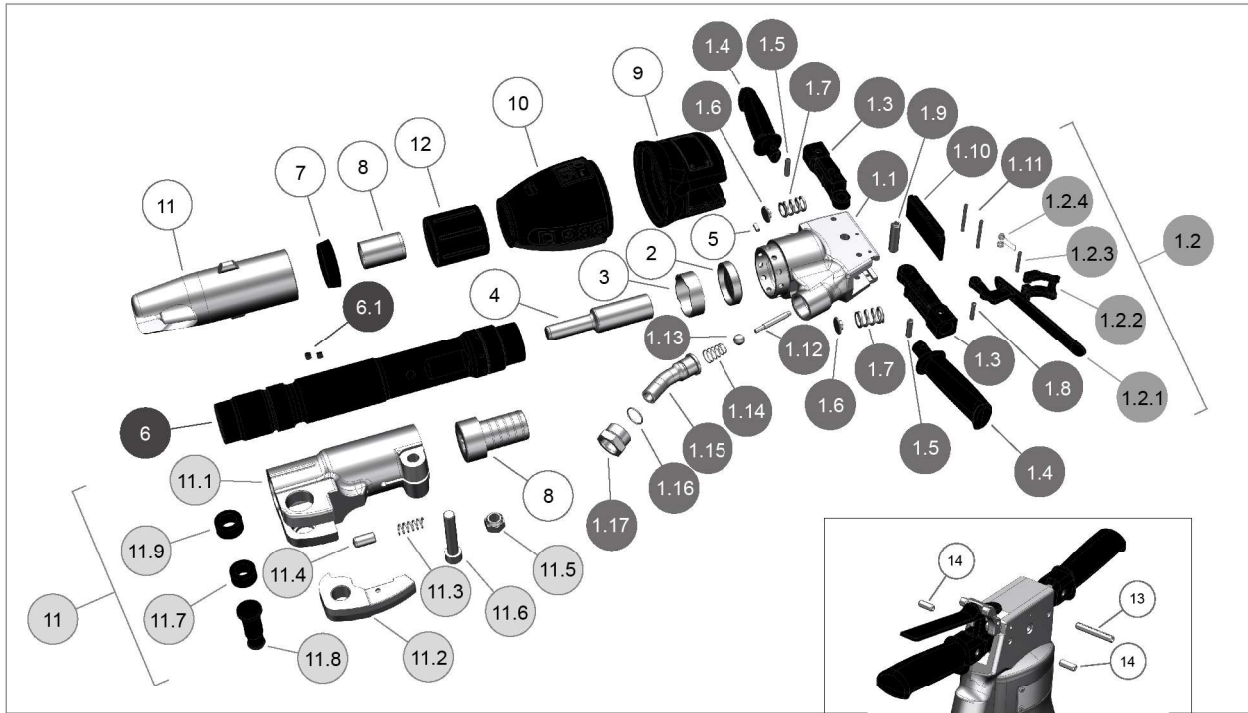

Abbruchhämmer vibrationsgedämpft / Paving breakers vibration reduced

BB16 TK
BB16 TR

Abbruch-
hammer
vibrations-
gedämpft

Paving
breaker
vibration
reduced

Benennung	Denomination	Artikelnr. Partno.	Pos.	Stk. pcs.	Listenpreis € Listprice €
Schalldämpfer Oberteil	Upper part of silencer	1-000-000-68269	9	1	42,90
Schalldämpfer HK	Silencer RC	1-000-000-71789	10	1	69,00
Schalldämpfer RHK	Silencer LRC	1-000-000-71788	10	1	68,50
Kreuzschlitzhaltekappe R23,R25,R26	Open retainer cap R23,R25,R26	1-000-000-68560	11	1	168,90
Kreuzschlitzhaltekappe S26x108	Open retaincr cap S26x108	1-000-000-70525	11	1	238,00
Riegelhaltekappe komplett S22	Latch retainer cap complete S22	3-000-000-21421	11	1	441,40
Riegelhaltekappe komplett S26	Latch retainer cap complete S26	3-000-000-23414	11	1	445,20
Riegelhaltekappe S26	Latch retainer cap S26	3-000-000-23412	11.1	1	288,30
Riegelhaltekappe S22,R25	Latch retainer cap S22/R25	3-000-000-21422	11.1	1	293,90
Riegel	Latch	1-000-000-76679	11.2	1	84,00
Druckfeder	Spring	1-000-000-72827	11.3	1	4,20
Druckbolzen	Pressure bolt	1-000-000-72850	11.4	1	12,00
Sechskantmutter S22	Hexagon nut S22	1-000-000-72954	11.5	1	3,20
Sechskantmutter S26	Hexagon nut S26	1-000-000-73144	11.5	1	3,00
Sechskantschraube S26	Hexagon screw S26	1-000-000-71337	11.6	1	10,10
Innensechskantschraube S22, R25	Socket head screw S22, R25	1-000-000-71358	11.6	1	14,40
Dämpfungsring klein	Damper ring small	1-000-000-72847	11.7	1	10,30
Bolzen	Bolt	1-000-000-72846	11.8	1	16,90
Dämpfungsring groß	Damper ring large	1-000-000-72848	11.9	1	10,30
Ausgleichsstück	Levelling piece	1-000-000-71794	12	1	21,10
Spannstift	Dowel pin	1-000-000-68283	13	1	3,80
Spannstift	Dowel pin	1-000-000-68268	14	2	2,80