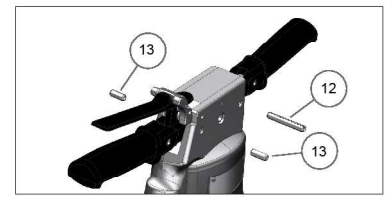

BB14 TK
BB14 TR

Abbruch-
hammer
vibrations-
gedämpft

Paving
breaker
vibration
reduced

Benennung	Denomination	Artikelnr. Partno.	Pos.	Stk. pcs.	Listenpreis € Listprice €
Griffkörper komplett	Handle body complete	3-000-000-27821	1	1	791,40
Griffkörper	Handle body	3-000-000-27823	1.1	1	349,20
Drückersicherung komplett	Safety trigger complete	3-000-000-27822	1.2	1	78,90
Sicherungsbügel	Securing bracket	1-000-000-69711	1.2.1	1	40,30
Drücker	Trigger	1-000-000-85227	1.2.2	1	45,50
Schenkelfeder	Leg spring	1-000-000-69693	1.2.3	1	10,40
Spannstift	Dowel pin	1-000-000-74363	1.2.4	1	1,40
Griff Adapter	Level adapter	1-000-000-85228	1.3	2	121,80
Griff	Lever	1-000-000-76718	1.4	2	66,50
Spannstift	Dowel pin	1-000-000-68266	1.5	2	2,90
Bolzen	Bolt	1-000-000-70470	1.6	2	10,60
Druckfeder	Spring	1-000-000-70485	1.7	2	15,70
Spannstift	Dowel pin	1-000-000-70478	1.8	1	3,20
Spannstift	Dowel pin	1-000-000-70480	1.9	1	19,90
Anschlagplatte	Stop plate	1-000-000-85229	1.10	1	20,90
Spannstift	Dowel pin	1-000-000-23118	1.11	2	3,20
Ventilstift	Valve pin	1-000-000-70537	1.12	1	21,20
Kugel	Ball	1-000-000-76052	1.13	1	10,30
Druckfeder	Spring	1-000-000-76050	1.14	1	6,30
Krümmern komplett	Elbow complete	3-000-000-22081	1.15	1	125,60
O-Ring	O-Ring	1-000-000-68291	1.16	1	2,00
Anschlussmutter	Connecting nut	1-000-000-68263	1.17	1	33,30
Deckel	Cover	3-000-000-21219	2	1	42,20
Steuerring	Control ring	3-000-000-21220	3	1	55,80
Kolben	Piston	3-000-000-22102	4	1	86,60
Sicherungsstift	Safety pin	1-000-000-72877	5	1	4,80
Zylinder	Cylinder	3-000-000-28244	6	1	641,70
König-Expander	König-expander	1-000-000-70576	6.1	2	10,40
Sicherungsring	Safety ring	1-000-000-72821	7	1	11,80
Meißelbüchse S22x82,5	Chisel bush S22x82,5	3-000-000-23305	8	1	113,20
Meißelbüchse S26x108	Chisel bush S26x108	3-000-000-23413	8	1	147,80
Schalldämpfer Oberteil	Upper part of silencer	1-000-000-68269	9	1	42,90