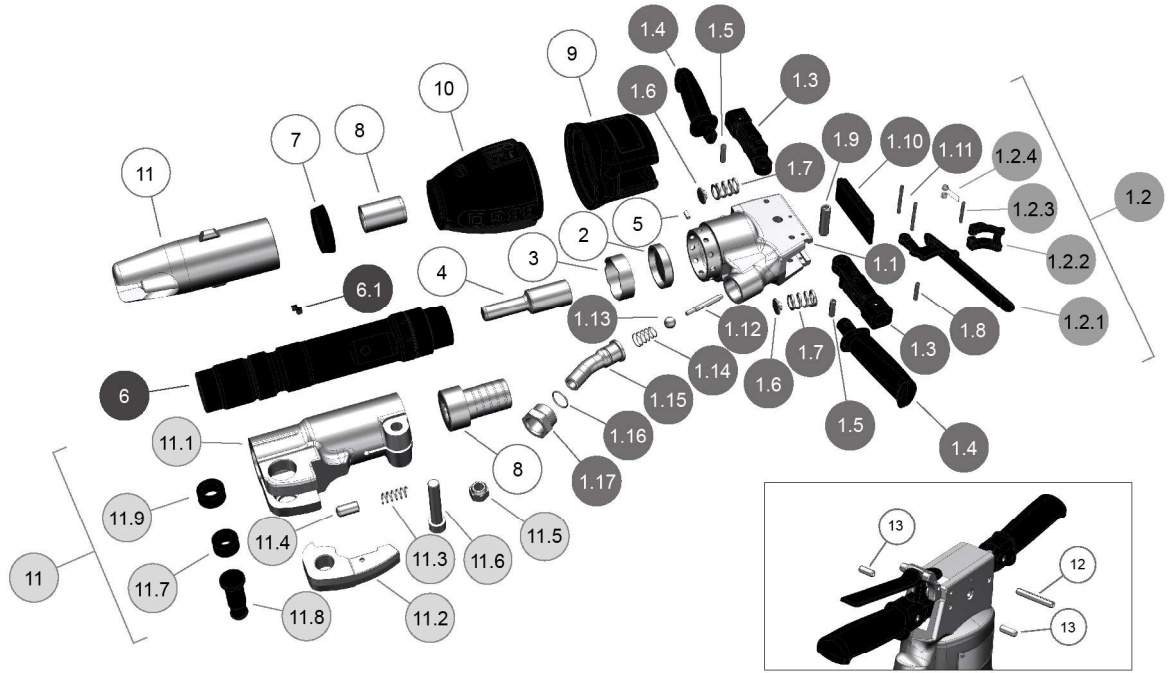

BB14 TK
BB14 TR

Abbruch-
hammer
vibrations-
gedämpft

Paving
breaker
vibration
reduced

Benennung	Denomination	Artikelnr. Partno.	Pos.	Stk. pcs.	Listenpreis € Listprice €
Griffkörper komplett	Handle body complete	3-000-000-27821	1	1	791,40
Griffkörper	Handle body	3-000-000-27823	1.1	1	349,20
Drückersicherung komplett	Safety trigger complete	3-000-000-27822	1.2	1	78,90
Sicherungsbügel	Securing bracket	1-000-000-69711	1.2.1	1	40,30
Drücker	Trigger	1-000-000-85227	1.2.2	1	45,50
Schenkelfeder	Leg spring	1-000-000-69693	1.2.3	1	10,40
Spannstift	Dowel pin	1-000-000-74363	1.2.4	1	1,40
Griff Adapter	Level adapter	1-000-000-85228	1.3	2	121,80
Griff	Lever	1-000-000-76718	1.4	2	66,50
Spannstift	Dowel pin	1-000-000-68266	1.5	2	2,90
Bolzen	Bolt	1-000-000-70470	1.6	2	10,60
Druckfeder	Spring	1-000-000-70485	1.7	2	15,70
Spannstift	Dowel pin	1-000-000-70478	1.8	1	3,20
Spannstift	Dowel pin	1-000-000-70480	1.9	1	19,90
Anschlagplatte	Stop plate	1-000-000-85229	1.10	1	20,90
Spannstift	Dowel pin	1-000-000-23118	1.11	2	3,20
Ventilstift	Valve pin	1-000-000-70537	1.12	1	21,20
Kugel	Ball	1-000-000-76052	1.13	1	10,30
Druckfeder	Spring	1-000-000-76050	1.14	1	6,30
Krümmern komplett	Elbow complete	3-000-000-22081	1.15	1	125,60
O-Ring	O-Ring	1-000-000-68291	1.16	1	2,00
Anschlussmutter	Connecting nut	1-000-000-68263	1.17	1	33,30
Deckel	Cover	3-000-000-21219	2	1	42,20
Steuerring	Control ring	3-000-000-21220	3	1	55,80
Kolben	Piston	3-000-000-22102	4	1	86,60
Sicherungsstift	Safety pin	1-000-000-72877	5	1	4,80
Zylinder	Cylinder	3-000-000-28244	6	1	641,70
König-Expander	König-expander	1-000-000-70576	6.1	2	10,40
Sicherungsring	Safety ring	1-000-000-72821	7	1	11,80
Meißelbüchse S22x82,5	Chisel bush S22x82,5	3-000-000-23305	8	1	113,20
Meißelbüchse S26x108	Chisel bush S26x108	3-000-000-23413	8	1	147,80
Schalldämpfer Oberteil	Upper part of silencer	1-000-000-68269	9	1	42,90