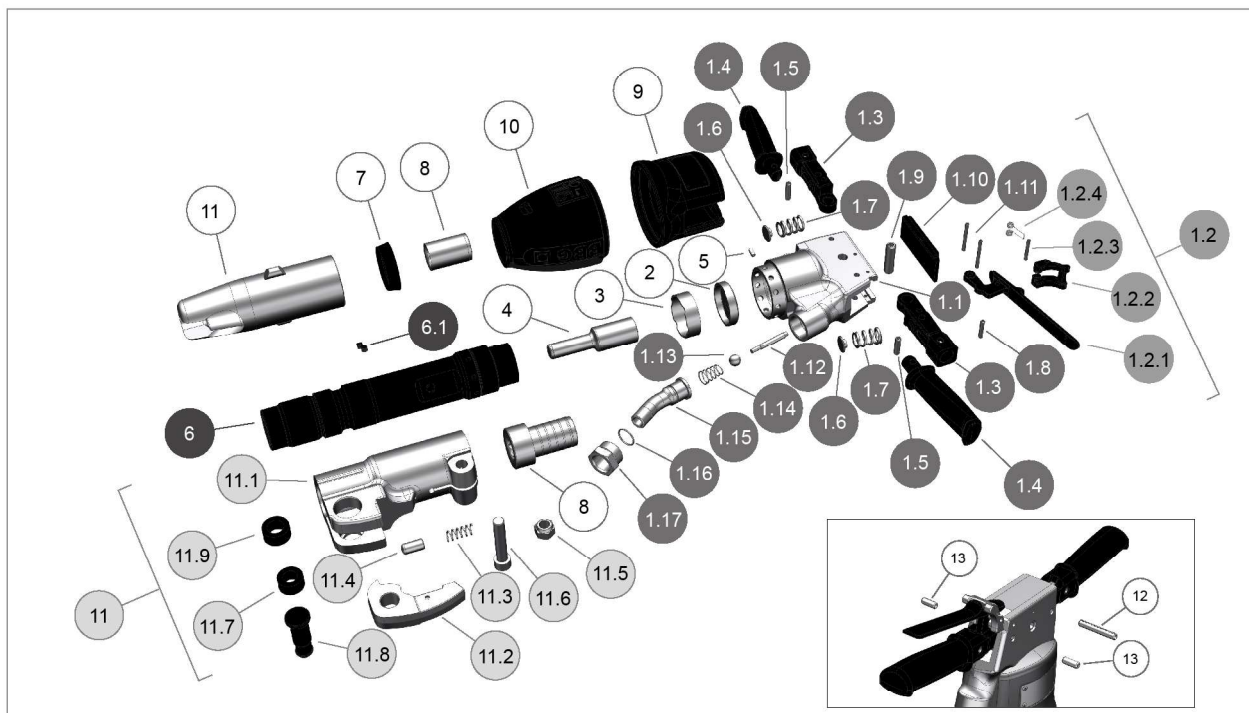

Abbruchhämmer vibrationsgedämpft / Paving breakers vibration reduced

BB14 TK
BB14 TR

Abbruch-
hammer
vibrations-
gedämpft

Paving
breaker
vibration
reduced

Benennung	Denomination	Artikelnr. Partno.	Pos.	Stk. pcs.	Listenpreis € Listprice €
Schalldämpfer HK	Silencer RC	1-000-000-71789	10	1	69,00
Schalldämpfer RHK	Silencer LRC	1-000-000-71788	10	1	68,50
Kreuzschlitzhaltekappe R23,R25,R26	Open retainer cap R23, R25, R26	1-000-000-68560	11	1	168,90
Kreuzschlitzhaltekappe S26x108	Open retainer cap S26x108	1-000-000-70525	11	1	238,00
Riegelhaltekappe komplett S22	Latch retainer cap complete S22	3-000-000-21421	11	1	441,40
Riegelhaltekappe komplett S26	Latch retainer cap complete S26	3-000-000-23414	11	1	445,20
Riegelhaltekappe S26	Latch retainer cap S26	3-000-000-23412	11.1	1	288,30
Riegelhaltekappe S22/R25	Latch retainer cap S22/R25	3-000-000-21422	11.1	1	293,90
Riegel	Latch	1-000-000-76679	11.2	1	84,00
Druckfeder	Spring	1-000-000-72827	11.3	1	4,20
Druckbolzen	Pressure bolt	1-000-000-72850	11.4	1	12,00
Sechskantmutter S22	Hexagon nut S22	1-000-000-72954	11.5	1	3,20
Sechskantmutter S26	Hexagon nut S26	1-000-000-73144	11.5	1	3,00
Sechskantschraube S26	Hexagon screw S26	1-000-000-71337	11.6	1	10,10
Innensechskantschraube S22, R25	Socket head screw S22, R25	1-000-000-71358	11.6	1	14,40
Dämpfungsring klein	Damper ring small	1-000-000-72847	11.7	1	10,30
Bolzen	Bolt	1-000-000-72846	11.8	1	16,90
Dämpfungsring groß	Damper ring large	1-000-000-72848	11.9	1	10,30
Spannstift	Dowel pin	1-000-000-68283	12	1	3,80
Spannstift	Dowel pin	1-000-000-68268	13	2	2,80