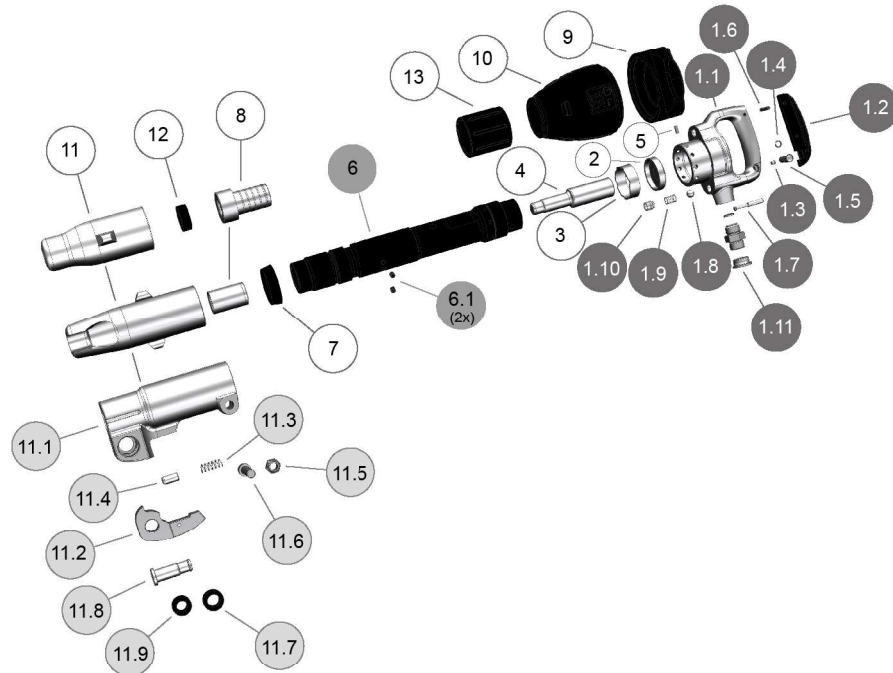

BA13 FH
BA13 FK
BA13 FR

Abbau-
hammer

Pick
hammer

Benennung	Denomination	Artikelnr. Partno.	Pos.	Stk. pcs.	Listenpreis € Listprice €
Riegelhaltekappe S22/R25	Latch retainer cap S22/R25	3-000-000-21422	11.1	1	293,90
Riegel	Latch	1-000-000-76679	11.2	1	84,00
Druckfeder	Spring	1-000-000-72827	11.3	1	4,20
Druckbolzen	Pressure bolt	1-000-000-72850	11.4	1	12,00
Sechskantmutter S22	Hexagon nut S22	1-000-000-72954	11.5	1	3,20
Sechskantmutter S26	Hexagon nut S26	1-000-000-73144	11.5	1	3,00
Sechskantschraube S26	Hexagon screw S26	1-000-000-71337	11.6	1	10,10
Innensechskantschraube S22, R25	Socket head screw S22, R25	1-000-000-71358	11.6	1	14,40
Dämpfungsring klein	Damper ring small	1-000-000-72847	11.7	1	10,30
Bolzen	Bolt	1-000-000-72846	11.8	1	16,90
Dämpfungsring groß	Damper ring large	1-000-000-72848	11.9	1	10,30
Pufferring	Buffer ring	1-000-000-72822	12	1	10,10
Ausgleichsstück	Levelling piece	1-000-000-71794	13	1	21,10