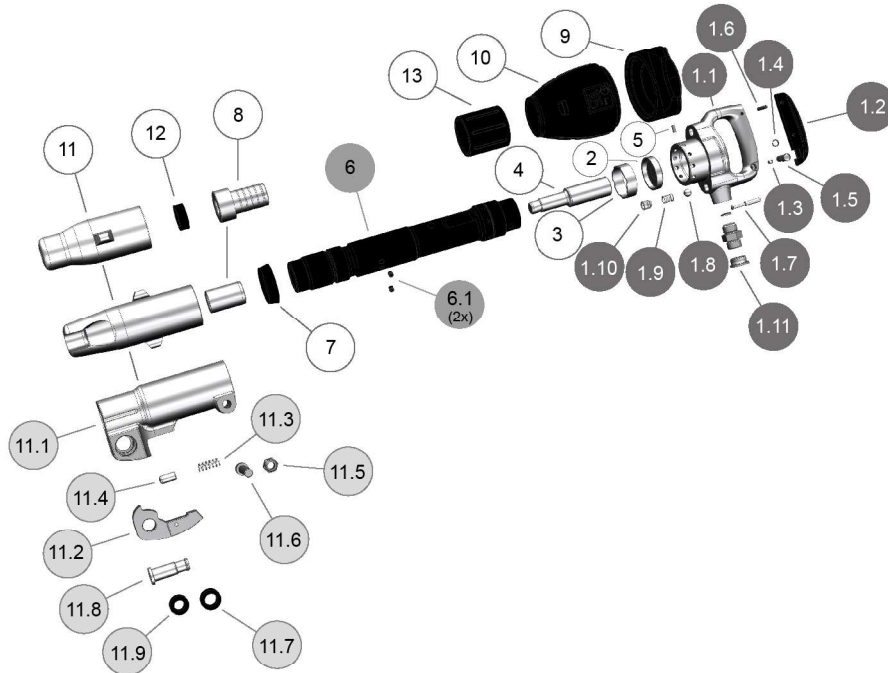

BA13 FH  
BA13 FK  
BA13 FR

Abbau-  
hammer

Pick  
hammer

Benennung	Denomination	Artikelnr. Partno.	Pos.	Stk. pcs.	Listenpreis € Listprice €
Griffkörper komplett	Handle body complete	3-000-000-27830	1	1	406,30
Griffkörper	Handle body	3-000-000-28210	1.1	1	335,80
Drücker	Trigger	1-000-000-85486	1.2	1	23,20
Federelement	Spring element	1-000-000-85151	1.3	1	6,60
Sprengring	Snap ring	1-000-000-84932	1.4	1	1,40
Druckknopf	Push button	1-000-000-85014	1.5	1	44,20
Spannstift	Dowel pin	1-000-000-70478	1.6	1	3,20
Ventilstift	Valve pin	1-000-000-68259	1.7	1	10,40
Kugel	Ball	1-000-000-67974	1.8	1	12,20
Druckfeder	Spring	1-000-000-67972	1.9	1	7,50
Verschraubung	Connected Screw	1-000-000-68267	1.10	1	10,20
Anschlussnippel komplett	Connecting nipple complete	1-000-000-72828	1.11	1	21,30
Deckel	Cover	3-000-000-21219	2	1	42,20
Steuerring	Control ring	3-000-000-21220	3	1	55,80
Kolben	Piston	3-000-000-22084	4	1	98,10
Sicherungsstift	Safety pin	1-000-000-71835	5	1	8,60
Zylinder	Cylinder	3-000-000-28224	6	1	668,40
König-Expander	König-expander	1-000-000-70576	6.1	2	10,40
Sicherungsring	Safety ring	1-000-000-72821	7	1	11,80
Meißelbüchse S22x82,5	Chisel bush S22x82,5	3-000-000-23305	8	1	113,20
Meißelbüchse R25	Chisel bush R25	3-000-000-23310	8	1	89,30
Meißelbüchse S26x108	Chisel bush S26x108	3-000-000-23413	8	1	147,80
Schalldämpfer Oberteil	Upper part of silencer	1-000-000-71829	9	1	34,40
Schalldämpfer HK	Silencer RC	1-000-000-71789	10	1	69,00
Schalldämpfer RHK	Silencer LRC	1-000-000-71788	10	1	68,50
Haltekappe R25	Retainer cap R25	1-000-000-71778	11	1	162,30
Kreuzschlitzhaltekappe R23,R25,R26	Open retainer cap R23,R25,R26	1-000-000-68560	11	1	168,90
Kreuzschlitzhaltekappe S26x108	Open retainer cap S26x108	1-000-000-70525	11	1	238,00
Riegelhaltekappe komplett S26	Latch retainer cap complete S26	3-000-000-23414	11	1	445,20
Riegelhaltekappe komplett S22	Latch retainer cap complete S22	3-000-000-21421	11	1	441,40
Riegelhaltekappe S26	Latch retainer cap S26	3-000-000-23412	11.1	1	288,30