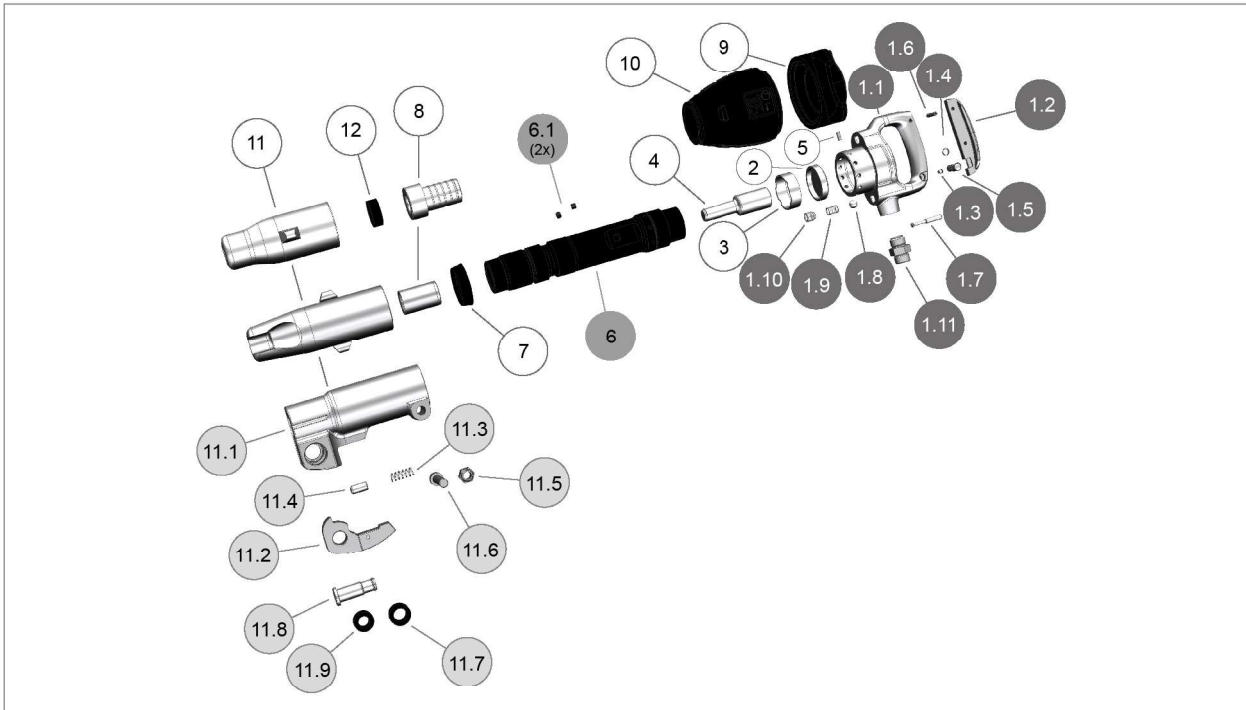

BA11 FH
BA11 FK
BA11 FR

Abbau-
hammer

Pick
hammer

Benennung	Denomination	Artikelnr. Partno.	Pos.	Stk. pcs.	Listenpreis € Listprice €
Griffkörper komplett	Handle body complete	3-000-000-27830	1	1	406,30
Griffkörper	Handle body	3-000-000-28210	1.1	1	335,80
Drücker	Trigger	1-000-000-85486	1.2	1	23,20
Federelement	Spring element	1-000-000-85151	1.3	1	6,60
Sprengring	Snap ring	1-000-000-84932	1.4	1	1,40
Druckknopf	Push button	1-000-000-85014	1.5	1	44,20
Spannstift	Dowel pin	1-000-000-70478	1.6	1	3,20
Ventilstift	Valve pin	1-000-000-68259	1.7	1	10,40
Kugel	Ball	1-000-000-67974	1.8	1	12,20
Druckfeder	Spring	1-000-000-67972	1.9	1	7,50
Verschraubung	Connected Screw	1-000-000-68267	1.10	1	10,20
Anschlussnippel komplett	Connecting nipple complete	1-000-000-72828	1.11	1	21,30
Deckel	Cover	3-000-000-21219	2	1	42,20
Steuerring	Control ring	3-000-000-21220	3	1	55,80
Kolben	Piston	3-000-000-22102	4	1	86,60
Sicherungsstift	Safety pin	1-000-000-71835	5	1	8,60
Zylinder	Cylinder	3-000-000-28244	6	1	641,70
König-Expander	König-expander	1-000-000-70576	6.1	2	10,40
Sicherungsring	Safety ring	1-000-000-72821	7	1	11,80
Meißelbüchse S22x82,5	Chisel bush S22x82,5	3-000-000-23305	8	1	113,20
Meißelbüchse R25	Chisel bush R25	3-000-000-23310	8	1	89,30
Meißelbüchse S26x108	Chisel bush S26x108	3-000-000-23413	8	1	147,80
Schalldämpfer Oberteil	Upper part of silencer	1-000-000-71829	9	1	34,40
Schalldämpfer HK	Silencer RC	1-000-000-71789	10	1	69,00
Schalldämpfer RHK	Silencer LRC	1-000-000-71788	10	1	68,50
Haltekappe R25	Retainer cap	1-000-000-71778	11	1	162,30
Kreuzschlitzhaltekappe R23,R25,R26	Open retainer cap R23,R25,R26	1-000-000-68560	11	1	168,90
Kreuzschlitzhaltekappe S26x108	Open retainer cap S26x108	1-000-000-70525	11	1	238,00
Riegelhaltekappe komplett S26	Latch retainer cap complete S26	3-000-000-23414	11	1	445,20
Riegelhaltekappe komplett S22	Latch retainer cap complete S22	3-000-000-21421	11	1	441,40
Riegelhaltekappe S26	Latch retainer cap S26	3-000-000-23412	11.1	1	288,30