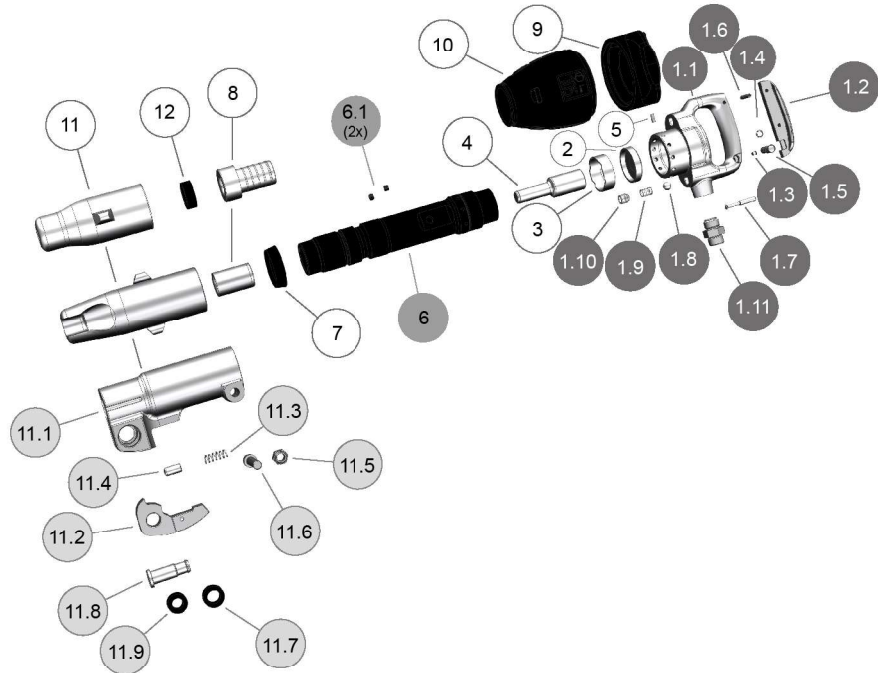

BA11 FH
BA11 FK
BA11 FR

Abbau-
hammer

Pick
hammer

Benennung	Denomination	Artikelnr. Partno.	Pos.	Stk. pcs.	Listenpreis € Listprice €
Griffkörper komplett	Handle body complete	3-000-000-27830	1	1	406,30
Griffkörper	Handle body	3-000-000-28210	1.1	1	335,80
Drücker	Trigger	1-000-000-85486	1.2	1	23,20
Federelement	Spring element	1-000-000-85151	1.3	1	6,60
Sprengring	Snap ring	1-000-000-84932	1.4	1	1,40
Druckknopf	Push button	1-000-000-85014	1.5	1	44,20
Spannstift	Dowel pin	1-000-000-70478	1.6	1	3,20
Ventilstift	Valve pin	1-000-000-68259	1.7	1	10,40
Kugel	Ball	1-000-000-67974	1.8	1	12,20
Druckfeder	Spring	1-000-000-67972	1.9	1	7,50
Verschraubung	Connected Screw	1-000-000-68267	1.10	1	10,20
Anschlussnippel komplett	Connecting nipple complete	1-000-000-72828	1.11	1	21,30
Deckel	Cover	3-000-000-21219	2	1	42,20
Steuerring	Control ring	3-000-000-21220	3	1	55,80
Kolben	Piston	3-000-000-22102	4	1	86,60
Sicherungsstift	Safety pin	1-000-000-71835	5	1	8,60
Zylinder	Cylinder	3-000-000-28244	6	1	641,70
König-Expander	König-expander	1-000-000-70576	6.1	2	10,40
Sicherungsring	Safety ring	1-000-000-72821	7	1	11,80
Meißelbüchse S22x82,5	Chisel bush S22x82,5	3-000-000-23305	8	1	113,20
Meißelbüchse R25	Chisel bush R25	3-000-000-23310	8	1	89,30
Meißelbüchse S26x108	Chisel bush S26x108	3-000-000-23413	8	1	147,80
Schalldämpfer Oberteil	Upper part of silencer	1-000-000-71829	9	1	34,40
Schalldämpfer HK	Silencer RC	1-000-000-71789	10	1	69,00
Schalldämpfer RHK	Silencer LRC	1-000-000-71788	10	1	68,50
Haltekappe R25	Retainer cap	1-000-000-71778	11	1	162,30
Kreuzschlitzhaltekappe R23,R25,R26	Open retainer cap R23,R25,R26	1-000-000-68560	11	1	168,90
Kreuzschlitzhaltekappe S26x108	Open retainer cap S26x108	1-000-000-70525	11	1	238,00
Riegelhaltekappe komplett S26	Latch retainer cap complete S26	3-000-000-23414	11	1	445,20
Riegelhaltekappe komplett S22	Latch retainer cap complete S22	3-000-000-21421	11	1	441,40
Riegelhaltekappe S26	Latch retainer cap S26	3-000-000-23412	11.1	1	288,30