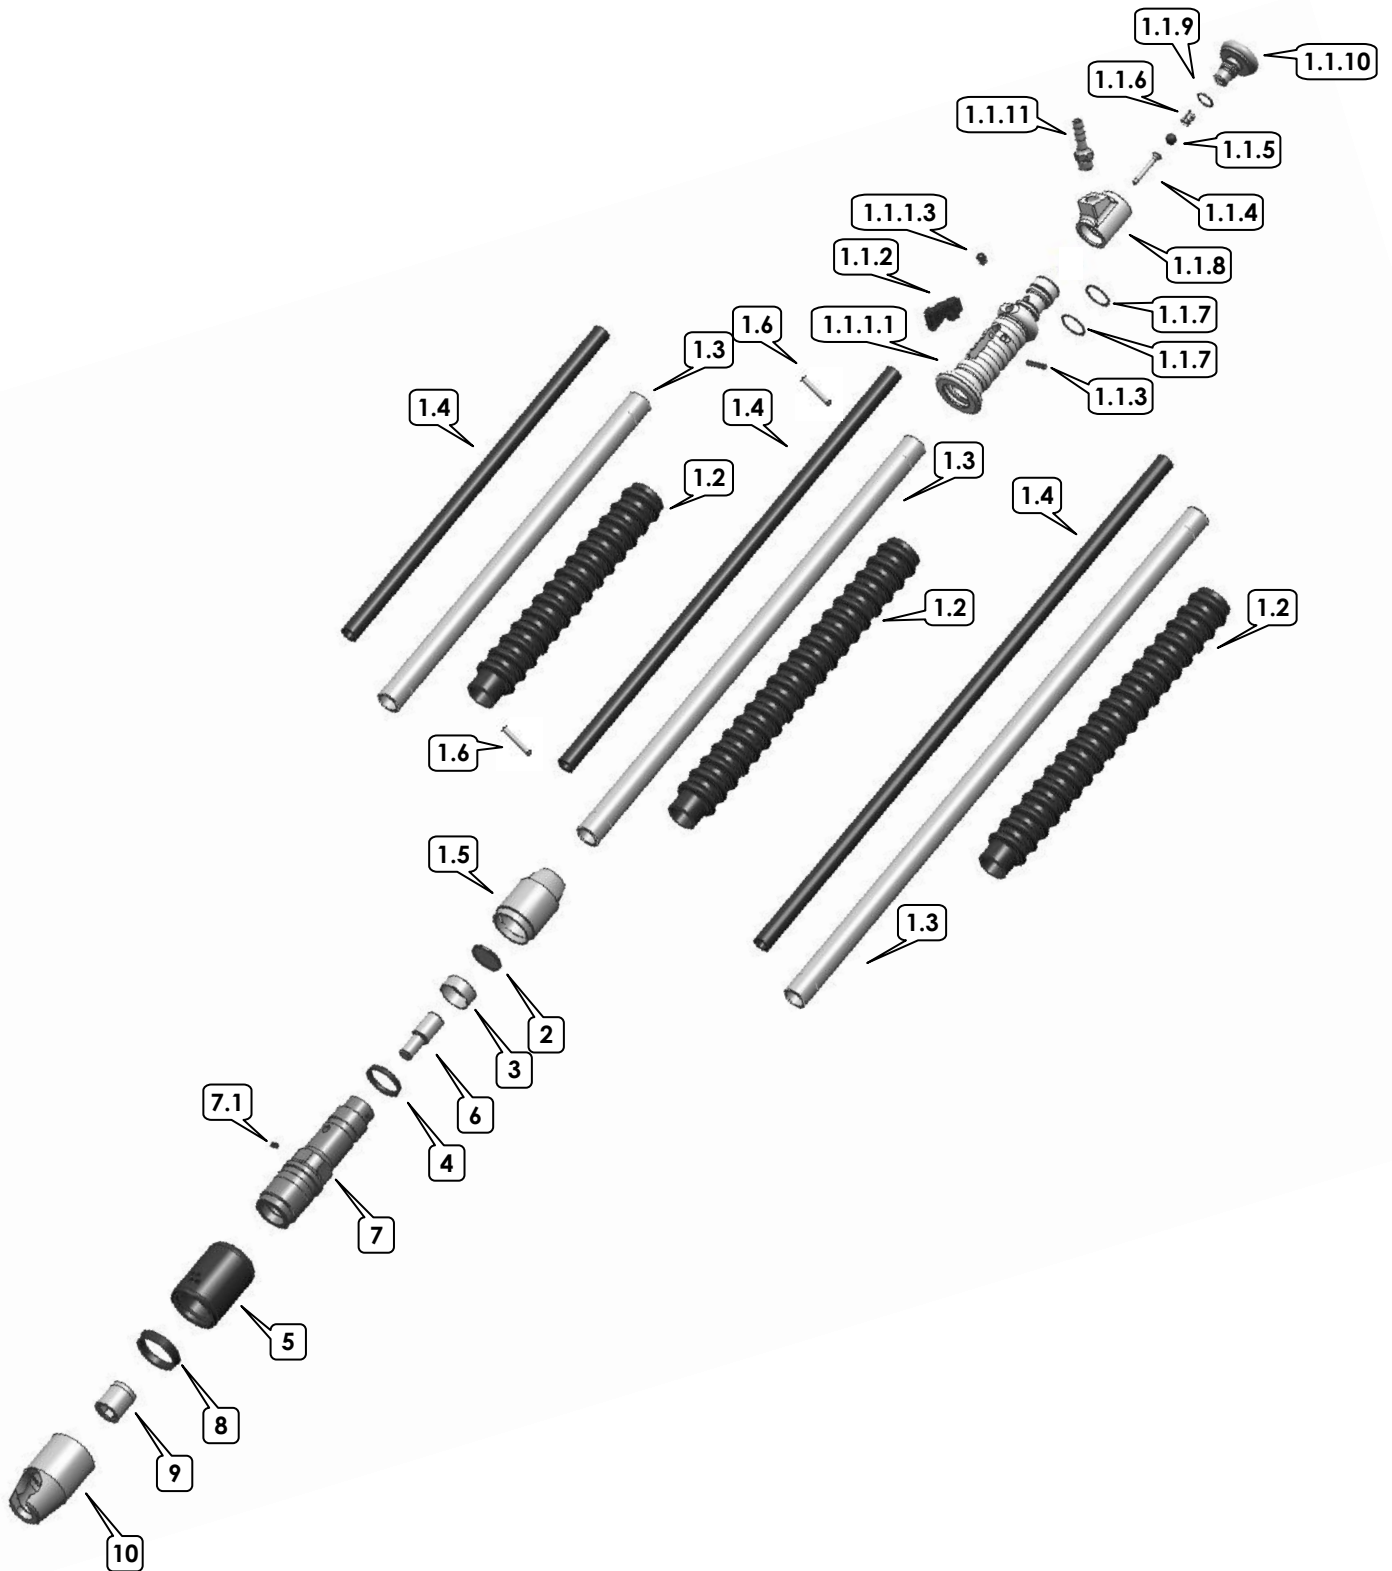

Steelhamer Lanzenhammer

S400

Baugeräte GmbH
A-8605 Kapfenberg, Werk VI-Straße 55

Steelhamer Lanzenhammer

S400

Type	Insteekeinde	Onderdeel Nr.	Gewicht (kg)
S400 / 890 mm	S19x50	735918	6,2
S400 / 1040 mm	S19x50	735919	6,6
S400 / 1190 mm	S19x50	735920	6,9