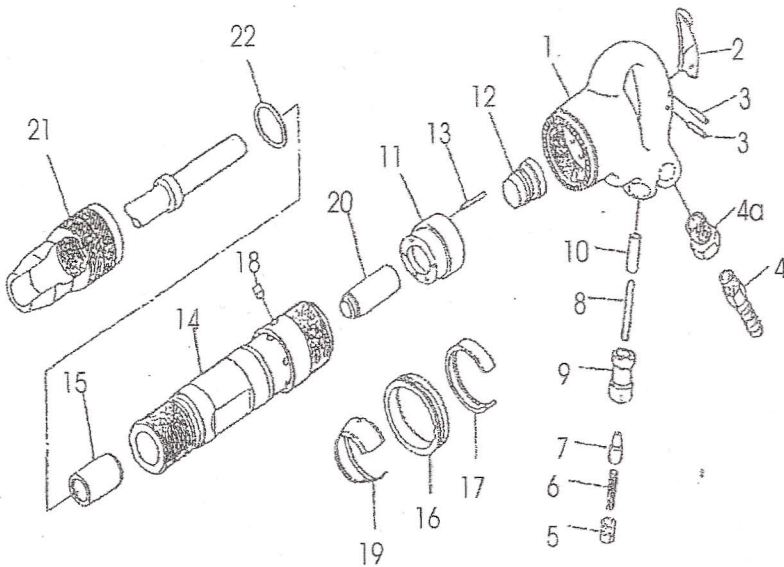

## Meißelhammer CM 04

Ersatzteilliste			CM 04
Nr.	Gegenstand	St.	Bestell Nr.
1	Handgriff	1	6123968
2	Drücker	1	6123969
3	Spannhülse	2	5110806
4	Schlauchtülle	1	5960317
4A	Schlauchanschlussnippel	1	6123970
5	Verschlußstopfen	1	6123971
6	Feder	1	6123972
7	Ventilkörper	1	6123973
8	Ventilstift	1	6123974
9	Ventilgehäuse	1	6123975
10	Ventilstiftbuchse	1	6123976
11	Steuergehäuse	1	6123977
12	Rohrschieber	1	6123978
13	Positionsstift	1	5110807
14	Zylinder	1	6123963
15	Verschleißbuchse	1	6123980
16	Zahnring	1	6123981
17	Sicherungsschelle	1	6123982
18	Arretierstift	1	6123983
19	Auspuffschelle	1	6123984
20	Kolben	1	6123985
21	Haltekappe	1	6123994
22	O-Ring	1	6123995

Technische Daten		CM 04
Gesamtgewicht	kg	4,8
Luftverbrauch	m <sup>3</sup> /min (5bar)	0,45
Luftanschluss	"	3/8
Schlagzahl	1/min (5bar)	2990
Kolbendurchmesser	mm	24
Einsteckende	mm	Rd 17,5 x S 14,5 x 59