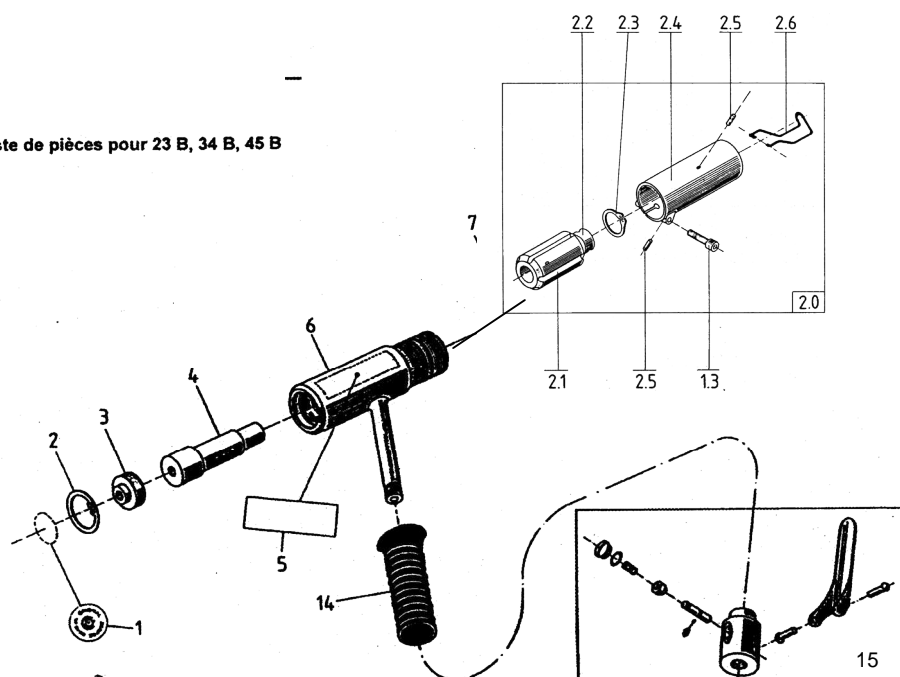

Liste de pièces pour 23 B, 34 B, 45 B

Onderdelenlijst
Beitelhamer 45BMH

Nr.	Omschrijving	45BMH	Aantal
1	Afdekplaatje	700380	1
2	Borgring	108720	1
3	Afsluitmoer	700379	1
4	Slagplunjer	700383	1
5	Stikker	700384	1
6	Body	700374	1
2.0	Beitelhouder compleet	700388	1
2.1	Nylon beitelhouder	700392	1
2.2	Stalen bus	700393	1
2.3	Borgring	108729	1
2.4	Buismond	700389	1
2.5	Spanstift	108302	2
2.6	Beitelpal	700192	1
14	Handgreep	700178	1
15	Ventielset	700296	1