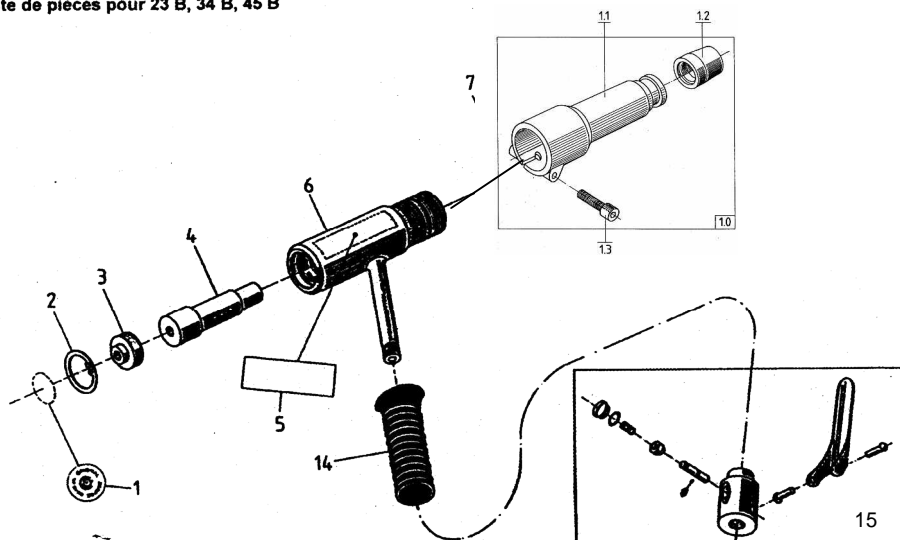

Liste de pièces pour 23 B, 34 B, 45 B

Onderdelenlijst  
Beitelbikhamer 34BMH

Nr.	Omschrijving	34BMH	Aantal
1	Afdeksplaatje	700330	1
2	Borgring	108718	1
3	Afsluitmoer	700329	1
4	Slagplunjer	700333	1
5	Stikker	700334	1
6	Body	706061	1
1.0	Beitelhouder compleet	700347	1
1.2	Beitelstof	700730	1
1.3	Inbusbout M8x25	103175	1
14	Handgreep	700178	1
15	ventielset	700296	1