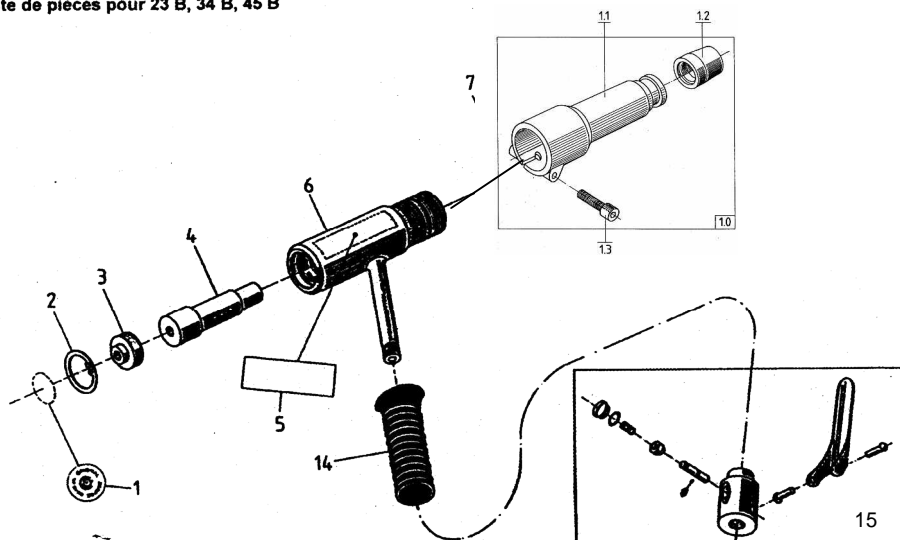

Liste de pièces pour 23 B, 34 B, 45 B

Onderdelenlijst  
Beitelhamer 23BMH

Nr.	Omschrijving	23BMH	Aantal
1	Afdekplaatje	700277	1
2	Borgring	108717	1
3	Afsluitmoer	700276	1
4	Slagplunjer	700281	1
5	Stikker	700282	1
6	Body	700270	1
1.0	Beitelhouder compleet	700294	1
1.2	Beitelmof	700730	1
1.3	Inbusbout M8x25	103175	1
14	Handgreep	700178	1
15	Ventielset	700296	1