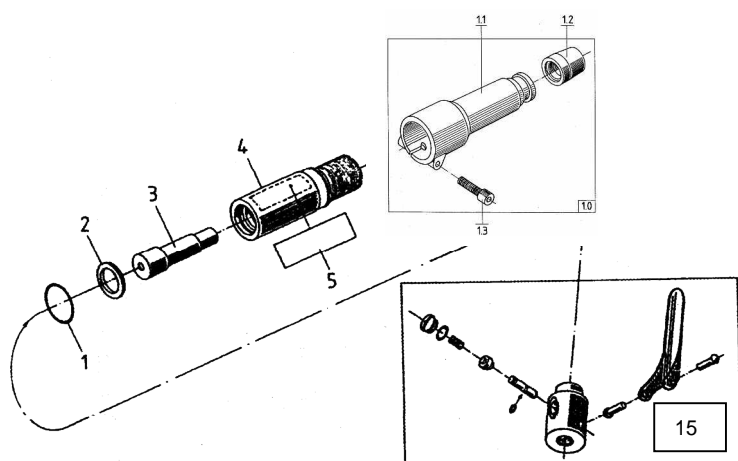

List of parts for 12 B, 23 BG
 Liste de pièces pour 12 B, 23 BG

Onderdelenlijst
 beitelhamer

23BGMH

Nr.	Omschrijving	Artikelnr.	Aantal nodig
1	O-ring	109303	1
2	Tussenring	700420	1
3	Slagplunjer	700281	1
4	Body	700419	1
5	Sticker	700423	1
1.0	Beitelhouder compleet	700294	1
1.2	Beitelmof	700730	1
1.3	Inbusbout M8x25	103175	1
15	Ventielset	700424	1