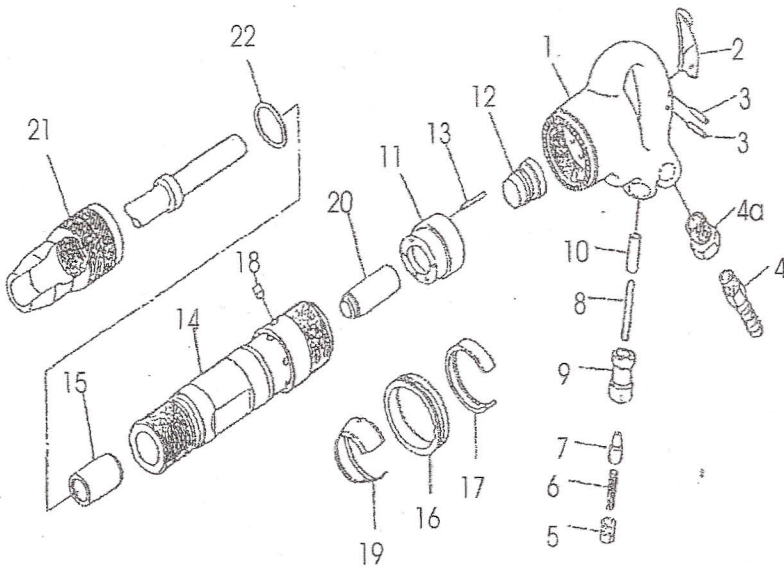

Meißelhammer CM 04

Ersatzteilliste			CM 04
Nr.	Gegenstand	St.	Bestell Nr.
1	Handgriff	1	6123968
2	Drücker	1	6123969
3	Spannhülse	2	5110806
4	Schlauchtülle	1	5960317
4A	Schlauchanschlussnippel	1	6123970
5	Verschlußstopfen	1	6123971
6	Feder	1	6123972
7	Ventilkörper	1	6123973
8	Ventilstift	1	6123974
9	Ventilgehäuse	1	6123975
10	Ventilstiftbuchse	1	6123976
11	Steuergehäuse	1	6123977
12	Rohrschieber	1	6123978
13	Positionsstift	1	5110807
14	Zylinder	1	6123963
15	Verschleißbuchse	1	6123980
16	Zahnring	1	6123981
17	Sicherungsschelle	1	6123982
18	Arretierstift	1	6123983
19	Auspuffschelle	1	6123984
20	Kolben	1	6123985
21	Haltekappe	1	6123994
22	O-Ring	1	6123995

Technische Daten		CM 04
Gesamtgewicht	kg	4,8
Luftverbrauch	m ³ /min (5bar)	0,45
Luftanschluss	"	3/8
Schlagzahl	1/min (5bar)	2990
Kolbendurchmesser	mm	24
Einsteckende	mm	Rd 17,5 x S 14,5 x 59