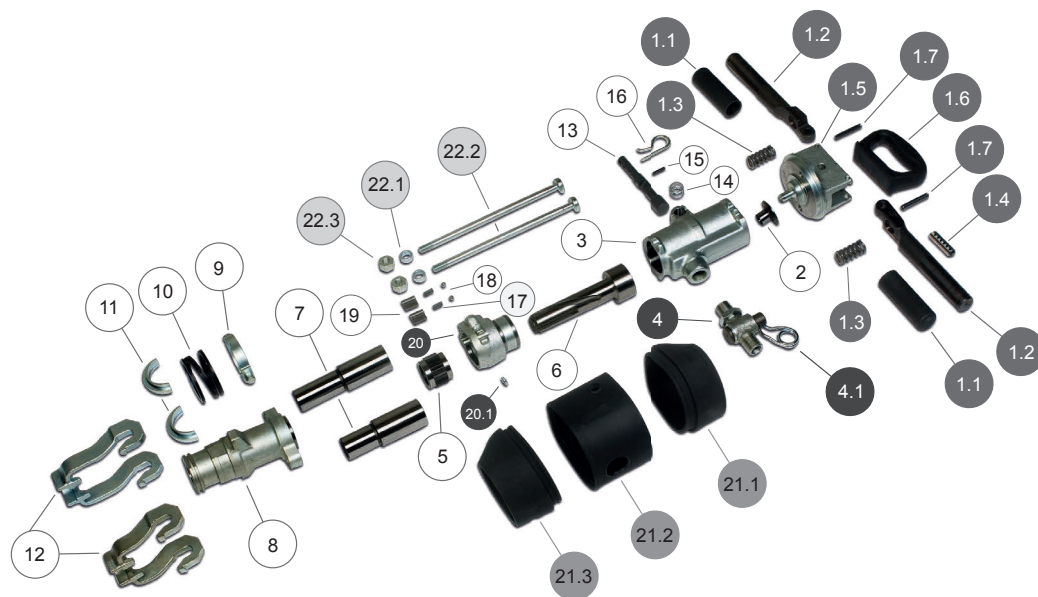

Bohr-  
hammer

**BH11 V**

Drifter

Benennung	Denomination	Artikelnr. Partno.	Pos.	Stk. pcs.	Listenpreis € Listprice €
Griffkörper komplett	Handle body complete	3-000-000-21256	1	1	530,80
Griffhülle	Lever casing	1-000-000-70500	1.1	2	24,30
Griff	Lever	1-000-000-70494	1.2	2	105,30
Druckfeder	Spring	1-000-000-70463	1.3	2	13,10
Spannstift	Dowel pin	1-000-000-70581	1.4	1	16,00
Griffkörper	Handle body	1-000-000-76776	1.5	1	351,90
Tragegriff	Carry handle	1-000-000-70375	1.6	1	87,10
Spannstift	Dowel pin	1-000-000-28397	1.7	2	1,90
Steuerkörper	Control body	1-000-000-76156	2	1	91,30
Zylinder	Cylinder	3-000-000-21230	3	1	811,10
Durchgangshahn komplett	Air house union complete	3-000-000-23911	4	1	165,60
Federgriff	Spring clip	1-000-000-76003	4.1	1	11,10
Sperrrad	Ratchet wheel	1-000-000-76153	5	1	170,00
Kolben	Piston	3-000-000-23230	6	1	294,20
Bohrerhülse S22x108	Drill sleeve S22x108	1-000-000-75897	7	1	282,70
Bohrerhülse S22x82,5	Drill sleeve S22x82,5	1-000-000-76152	7	1	282,70
Bohrerhülse S19x108	Drill sleeve S19x108	1-000-000-68299	7	1	282,50
Vordergehäuse	Front housing	1-000-000-76765	8	1	335,80
Haltering	Retaining ring	3-000-000-23224	9	1	151,60
Druckfeder	Spring	1-000-000-72911	10	1	33,70
Segment	Segment	1-000-000-72913	11	2	34,10
Haltebügel S22x82.5	Retainer clamp S22x82.5	3-000-000-23329	12	1	294,00
Haltebügel S122, S119	Retainer clamp S122, S119	3-000-000-23327	12	1	294,00
Starkblaseschieber	Strong blower device	1-000-000-70473	13	1	88,80
Druckfeder	Spring	1-000-000-76154	14	1	8,70
Spannstift	Dowel pin	1-000-000-74173	15	1	3,00
Federgriff	Spring clip	1-000-000-76164	16	1	9,70
Druckfeder	Spring	1-000-000-76159	17	2	3,00
Stahlkugel	Steel ball	1-000-000-76157	18	2	3,00
Sperrklinke	Ratchet pawl	3-000-000-23213	19	2	23,10
Sperrgehäuse komplett	Rotation ratchet housing complete	3-000-000-23432	20	1	438,30
Schmiernippel	Lubricating nipple	1-000-000-72921	20.1	1	3,40
Schalldämpfer komplett	Silencer complete	3-000-000-21257	21	1	156,40
Schalldämpfer Oberteil	Upper part of silencer	1-000-000-70474	21.1	1	58,00
Schalldämpfer Mittelteil	Middle part of silencer	1-000-000-70476	21.2	1	63,30
Schalldämpfer Unterteil	Base part of Silencer	1-000-000-70475	21.3	1	52,50
Spannschraube komplett	Clamping screw complete	3-000-000-23332	22	2	78,10
Klemmring	Locking ring	1-000-000-72858	22.1	2	10,40
Spannschraube	Clamping screw	1-000-000-75896	22.2	2	64,40
Mutter	Nut	1-000-000-73145	22.3	2	11,10