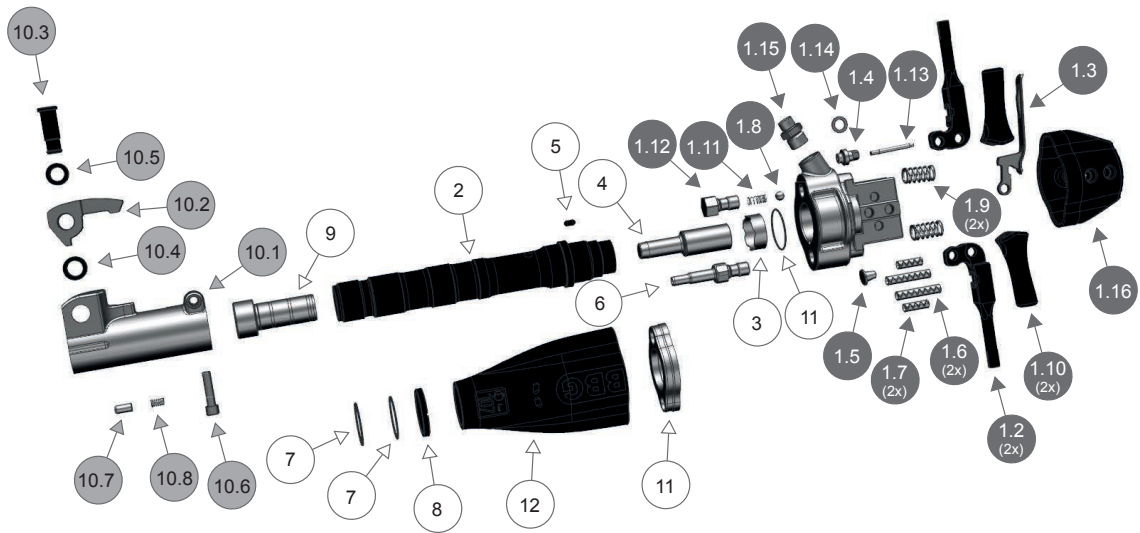

Vibrations-  
gedämpfter  
Abbruch-  
hammer

**B26E**

Paving  
breaker  
vibration  
reduced

Benennung	Denomination	Artikelnr. Partno.	Pos.	Stk. pcs.	Listenpreis € Listprice €
Griffkörper kpl.	Handle body cpl.	3-000-000-21953	1	1	763,20
Griffkörper	Handle body	3-000-000-21954	1.1	1	412,90
Hebel	Lever	1-000-000-71237	1.2	2	76,70
Drücker	Trigger	1-000-000-72167	1.3	1	46,10
Bolzen für Ventilstift	Bolt for valve pin	1-000-000-71383	1.4	1	32,30
Bolzen	Bolt	1-000-000-71382	1.5	1	19,90
Connex-Spannstift	Connex-Pin	1-000-000-71290	1.6	2	24,60
Connex-Spannstift	Connex-Pin	1-000-000-71288	1.7	2	15,10
Kugel	Valve ball	1-000-000-76052	1.8	1	8,90
Dämpfungsfeder	Damper spring	1-000-000-72189	1.9	2	10,90
Griffhülle	Handle case	1-000-000-71238	1.10	2	19,70
Druckfeder	Pressure spring	1-000-000-72881	1.11	1	3,40
Schraube	Screw	1-000-000-67895	1.12	1	20,90
Ventilstift	Valve pin	1-000-000-67880	1.13	1	11,20
Ring	Ring	1-000-000-68843	1.14	1	9,80
Siebträger kpl.	Strainer holder cpl.	1-000-000-76137	1.15	1	29,20
Griffkörperhülle	Handle body casing	1-000-000-71381	1.16	1	53,60
Zylinder	Cylinder	3-000-000-21957	2	1	664,50
Steuerring	Control ring	3-000-000-21955	3	1	46,60
Kolben	Piston	3-000-000-21437	4	1	128,80
Stift	Pin	1-000-000-67883	5	1	7,20
Schraube für Rückhub	Screw for back stroke	1-000-000-67882	6	1	49,50
O-Ring	O-Ring	1-000-000-72228	7	3	1,90
Distanzring	Spacer ring	1-000-000-71667	8	1	21,30
Meisselbüchse S28 x 152	Chisel bush S28 x 152	3-000-000-21932	9	1	177,10
Meisselbüchse S28 x 160	Chisel bush S28 x 160	3-000-000-21933	9	1	190,30
Meisselbüchse S32 x 152	Chisel bush S32 x 152	3-000-000-21934	9	1	186,30
Meisselbüchse S32 x 160	Chisel bush S32 x 160	3-000-000-21935	9	1	203,70
Riegelhaltekappe kpl.	Latch retainer cap cpl.	3-000-000-21474	10	1	387,40
Riegelhaltekappe	Latch retainer cap	3-000-000-21438	10.1	1	336,80
Riegel	Latch	1-000-000-72162	10.2	1	70,60
Bolzen	Bolt	1-000-000-72161	10.3	1	16,20
Dämpfungsring klein	Damper ring	1-000-000-72159	10.4	1	8,10
Dämpfungsring groß	Damper ring	1-000-000-72160	10.5	1	8,10
Zylinderschraube	Cylinder screw	1-000-000-72251	10.6	1	12,00
Druckbolzen	Pressure bolt	1-000-000-72850	10.7	1	11,70
Druckfeder	Pressure spring	1-000-000-72421	10.8	1	3,60
Flansch	Flange	1-000-000-67881	11	1	93,40
Schalldämpfer	Silencer	1-000-000-72173	12	1	134,40