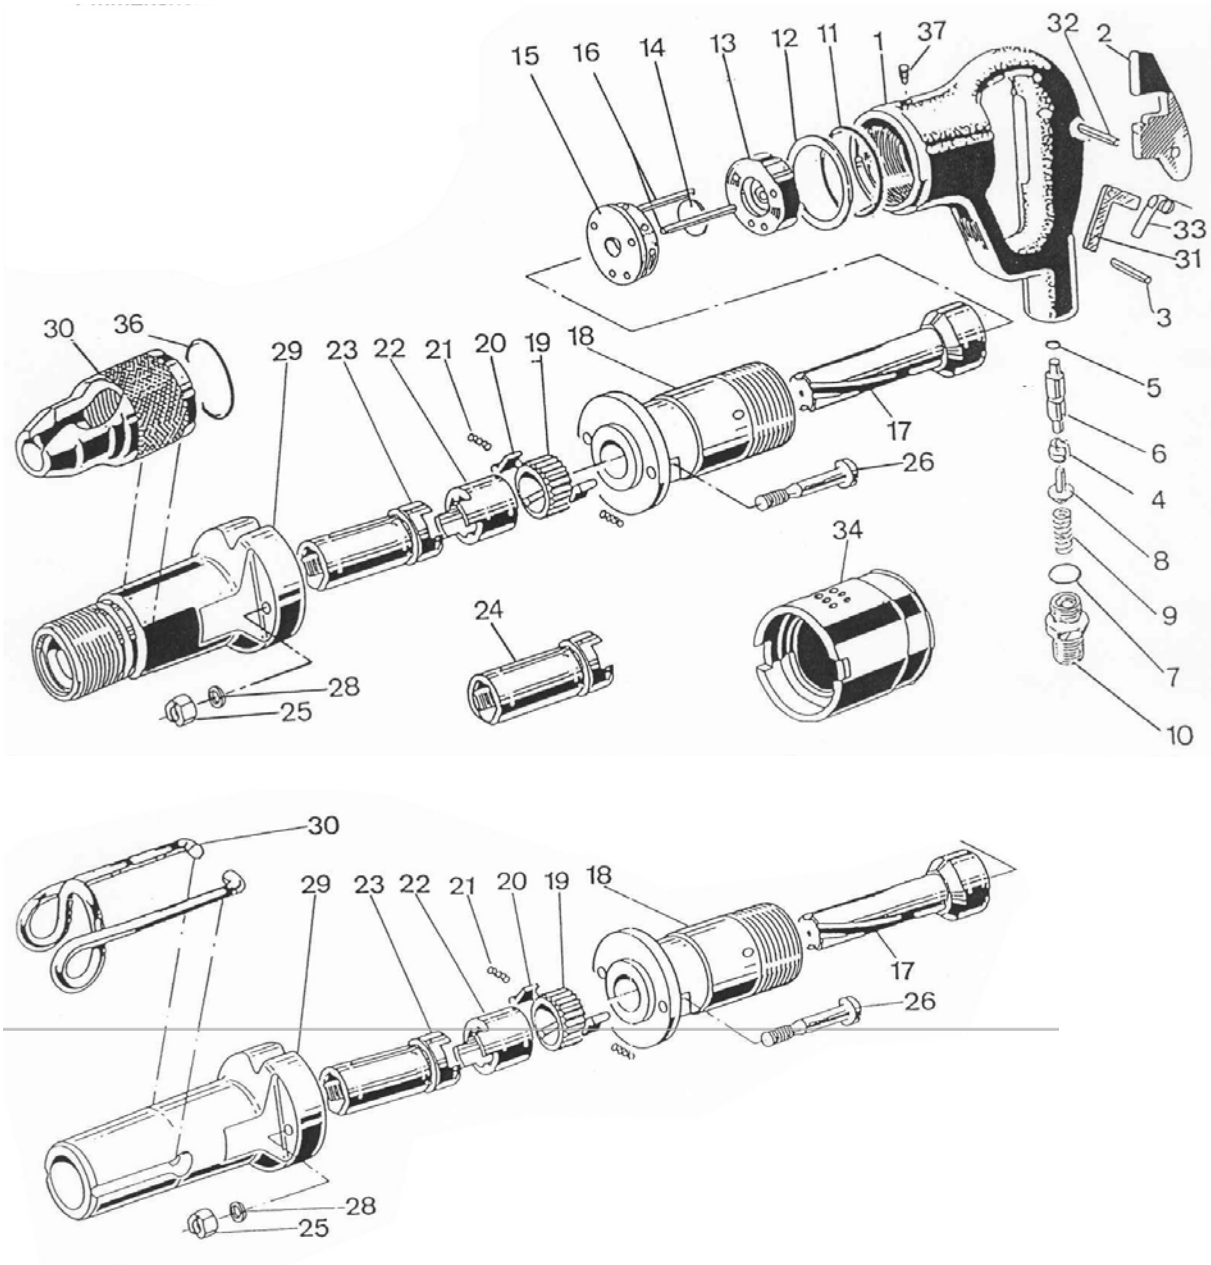

ONDERDEELTEKENING PFF10

(VERSIE SCHROEFKAP: BOVENAAN, VERSIE HOUDERVEER: ONDERAAN)

ONDERDELEN PFF10

OMSCHRIJVING	POS. NR.	REF.NR.
HANDGREEP	1	50501
HANDGREEP COMPLEET	1 Bis	50502
DRUKKER	2	50602
SPANHULS	3	50603
PLASTIC BUS	4	50106
O-RING	5	50805
VENTIELSTIFT	6	50806
O-RING	7	50836
STIFT	8	50808
DRUKVEER	9	50809
AANSLUITNIPPEL	10	50810
O-RING	11	50604
RINGSCHIJF 1MM	12	50605
RINGSCHIJF 1,5MM	12 Bis	50626
STUURHUISDEKSEL	13	50513
STUURSCHIJF	14	50815
STUURHUIS	15	50515
CENTREERSTIFT	16	50516
ZUIGER	17	50517
CILINDER	18	50518
PALWIEL	19	50519
PAL	20	50520
PALVEER	21	50521
OMZETHULS	22	50522
BOORHULS 19X108	23	50523
BOORHULS 22X108	24	50524
BOORHULS 19X82	24	50535
BOORHULS 22X82	24	50536
MOER VOOR SPANBOUT	25	50525
SPANBOUT	26	50526
O-RING VOOR SPANBOUT	28	50528
VOORHUIS	29	50529
HOUDERVEER H108	30	50530
HOUDERVEER H82	30 Bis	50531
SCHROEFKAP	30 TER	50620
VEILIGHEIDSHENDEL	31	50131
SPANSTIFT DRUKKER	32	50132
VEER	33	50133
DEMPER	34	50534
SCHROEF	37	50537