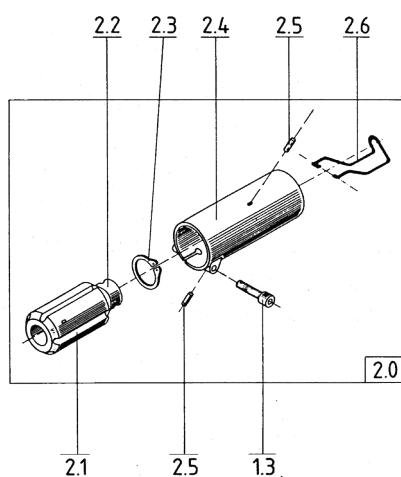

Von Arx 45BGVMH

Nr.	Art.nr.	Omschrijving	Aantal nodig
2.0	700388	Beitelhouder compleet	1
2.1	700392	Nylon beitelhouder	1
2.2	700393	Stalen bus	1
2.3	108729	Borgring	1
2.4	700389	Buismond	1
2.5	108302	Spanstift	2
2.6	700192	Beitelpal	1

Nr.	Art.nr.	Omschrijving	Aantal nodig
1	706789	Body	1
2	706784	Afsluitmoer	1
3	707154	Buis	1
5	706785	Tussenring	1
6	700383	Slagplunjer	1
7	706777	Verbindingstuk	1
8	700004	Staal buis	1
9	700003	Rubber greep	1
10	700296	Ventielset	1
11	700216	Bescherm dop	1
13	108421	o-ring	1
14	103872	Borgring	1
15	706788	Stikker	1
16	109318	Rubber greep	1
17	706780	Klemstuk	1
18	700795	Beugel	1
19	700796	As	1
20	706779	Klemstuk	1
22	106706	6-kt bout	2
23	101599	6-kt bout	2
24	100618	veerring	4