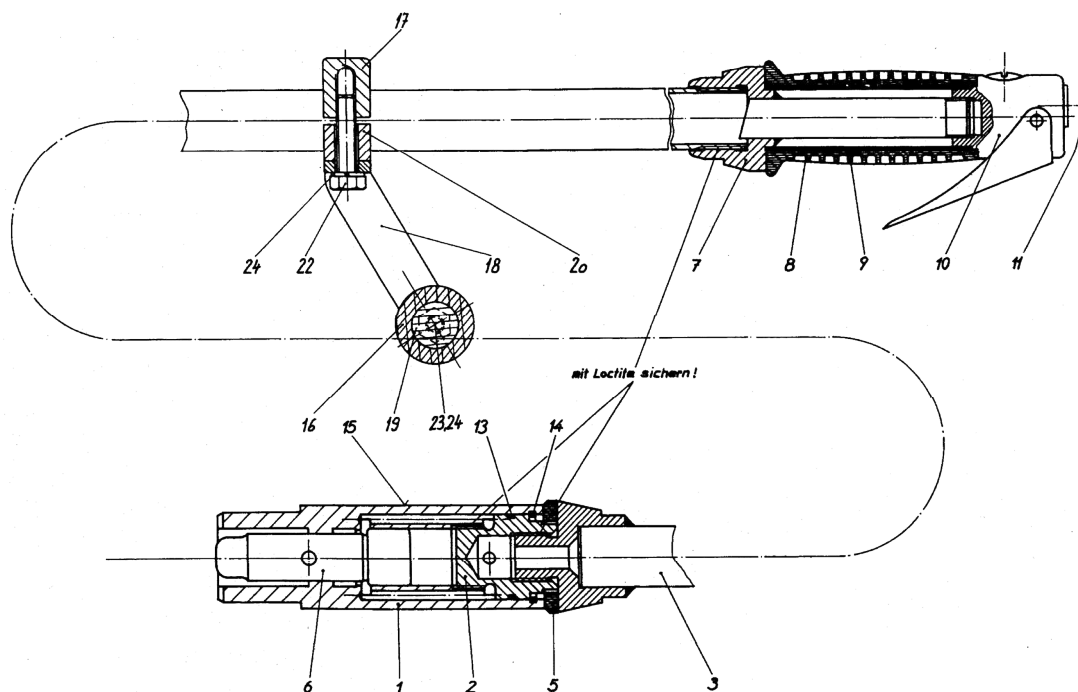

Von Arx 45BGVMH

Nr.	Art.nr.	Omschrijving	Aantal nodig
2.0	700388	Beitelhouder compleet	1
2.1	700392	Nylon beitelhouder	1
2.2	700393	Stalen bus	1
2.3	108729	Borgring	1
2.4	700389	Buismond	1
2.5	108302	Spanstift	2
2.6	700192	Beitelpal	1

Nr.	Art.nr.	Omschrijving	Aantal nodig
1	706789	Body	1
2	706784	Afsluitmoer	1
3	707154	Buis	1
5	706785	Tussenring	1
6	700383	Slagplunjer	1
7	706777	Verbindingstuk	1
8	700004	Staal buis	1
9	700003	Rubber greep	1
10	700296	Ventielset	1
11	700216	Bescherm dop	1
13	108421	o-ring	1
14	103872	Borgring	1
15	706788	Stikker	1
16	109318	Rubber greep	1
17	706780	Klemstuk	1
18	700795	Beugel	1
19	700796	As	1
20	706779	Klemstuk	1
22	106706	6-kt bout	2
23	101599	6-kt bout	2
24	100618	veerring	4