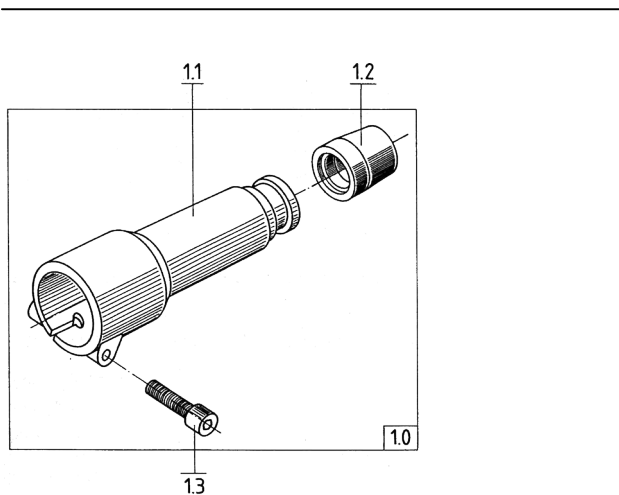

# Von Arx 34BGVMH

Nr.	Art.nr.	Omschrijving	Aantal nodig
1.0	700347	Beitelhouder compleet	1
1.1	700348	Beitelhouder	1
1.2	700730	Beitelmof	1
1.3	103175	Inbusbout	1

Nr.	Art.nr.	Omschrijving	Aantal nodig
1	700456	Body	1
2	700530	Afsluitmoer	1
3	707154	Buis	1
5	706776	Tussenring	1
6	700333	Slagplunjer	1
7	706777	Verbindingstuk	1
8	700004	Staal buis	1
9	700003	Rubber greep	1
10	700296	Ventielset	1
11	700216	Beschermcap	1
13	109310	o-ring	1
14	108616	Borgring	1
15	700457	Stikker	1
16	109318	Rubber greep	1
17	706780	Klemstuk	1
18	700795	Beugel	1
19	700796	As	1
20	706779	Klemstuk	1
22	106706	6-kt bout	2
23	101599	6-kt bout	2
24	100618	veerring	4