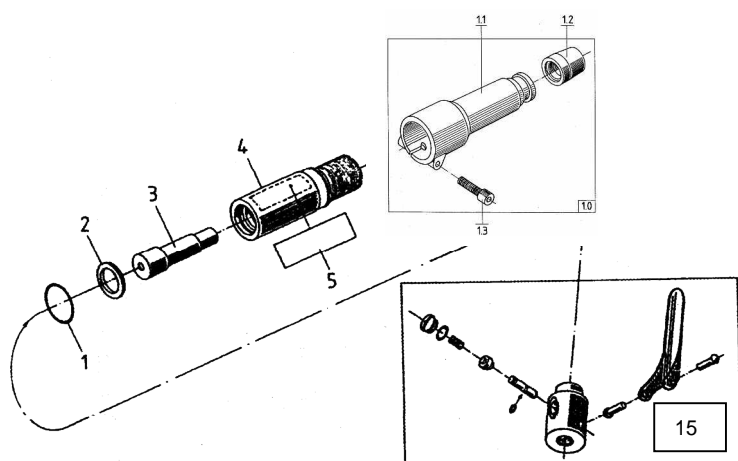

List of parts for 12 B, 23 BG
 Liste de pièces pour 12 B, 23 BG

Onderdelenlijst
 Beitelhamer 12BMH

Nr.	Omschrijving	12BMH	Aantal nodig
1	O-ring		
2	Tussenring	700236	1
3	Slagplunjer	700237	1
4	Body	700229	1
5	Sticker	700238	1
1.0	Beitelhouder compleet	700250	1
1.2	Beitelmof	700730	1
1.3	Inbusbout M8x25	103175	1
15	Ventielset	700252	1